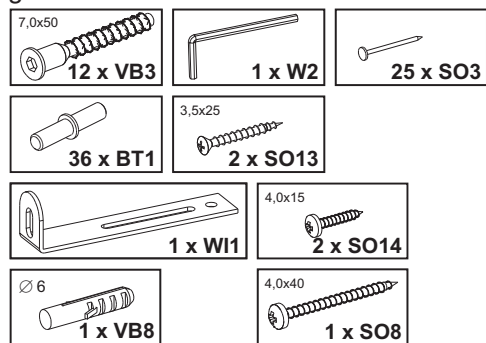

Montageanleitung
Assembly instructions
Instructions de montage
Instrucciones de montaje
Istruzioni per il montaggio
Инструкция для монтажа
Instrukcja montażu
Montážní návod
Návod na montáž
Szerelési utasítás
Инструкция за монтаж
Kurulum Talimatları
Navodilo za montažo
Montagehandleiding
A s e n n u s o h j e
Upute o montaži

HALLO 2
Art.-Nr. 210-002

Beschläge / fittings / Ferrures pour meubles / HERRAJES / Guarnizioni / Железные оправы для мебели / Okucia / Kování / Kovanie / Vasalások / обков / Parçaları / okovje / Hang- en sluitwerk / helat / Obloge

B

25 x SO 3

C

 4,0x40 1 x SO8	 ∅ 6 1 x VB8	 1 x WI1	 4,0x15 2 x SO14	 36 x BT1
--	---	---	---	---

D

3,5x25

2 x SO13