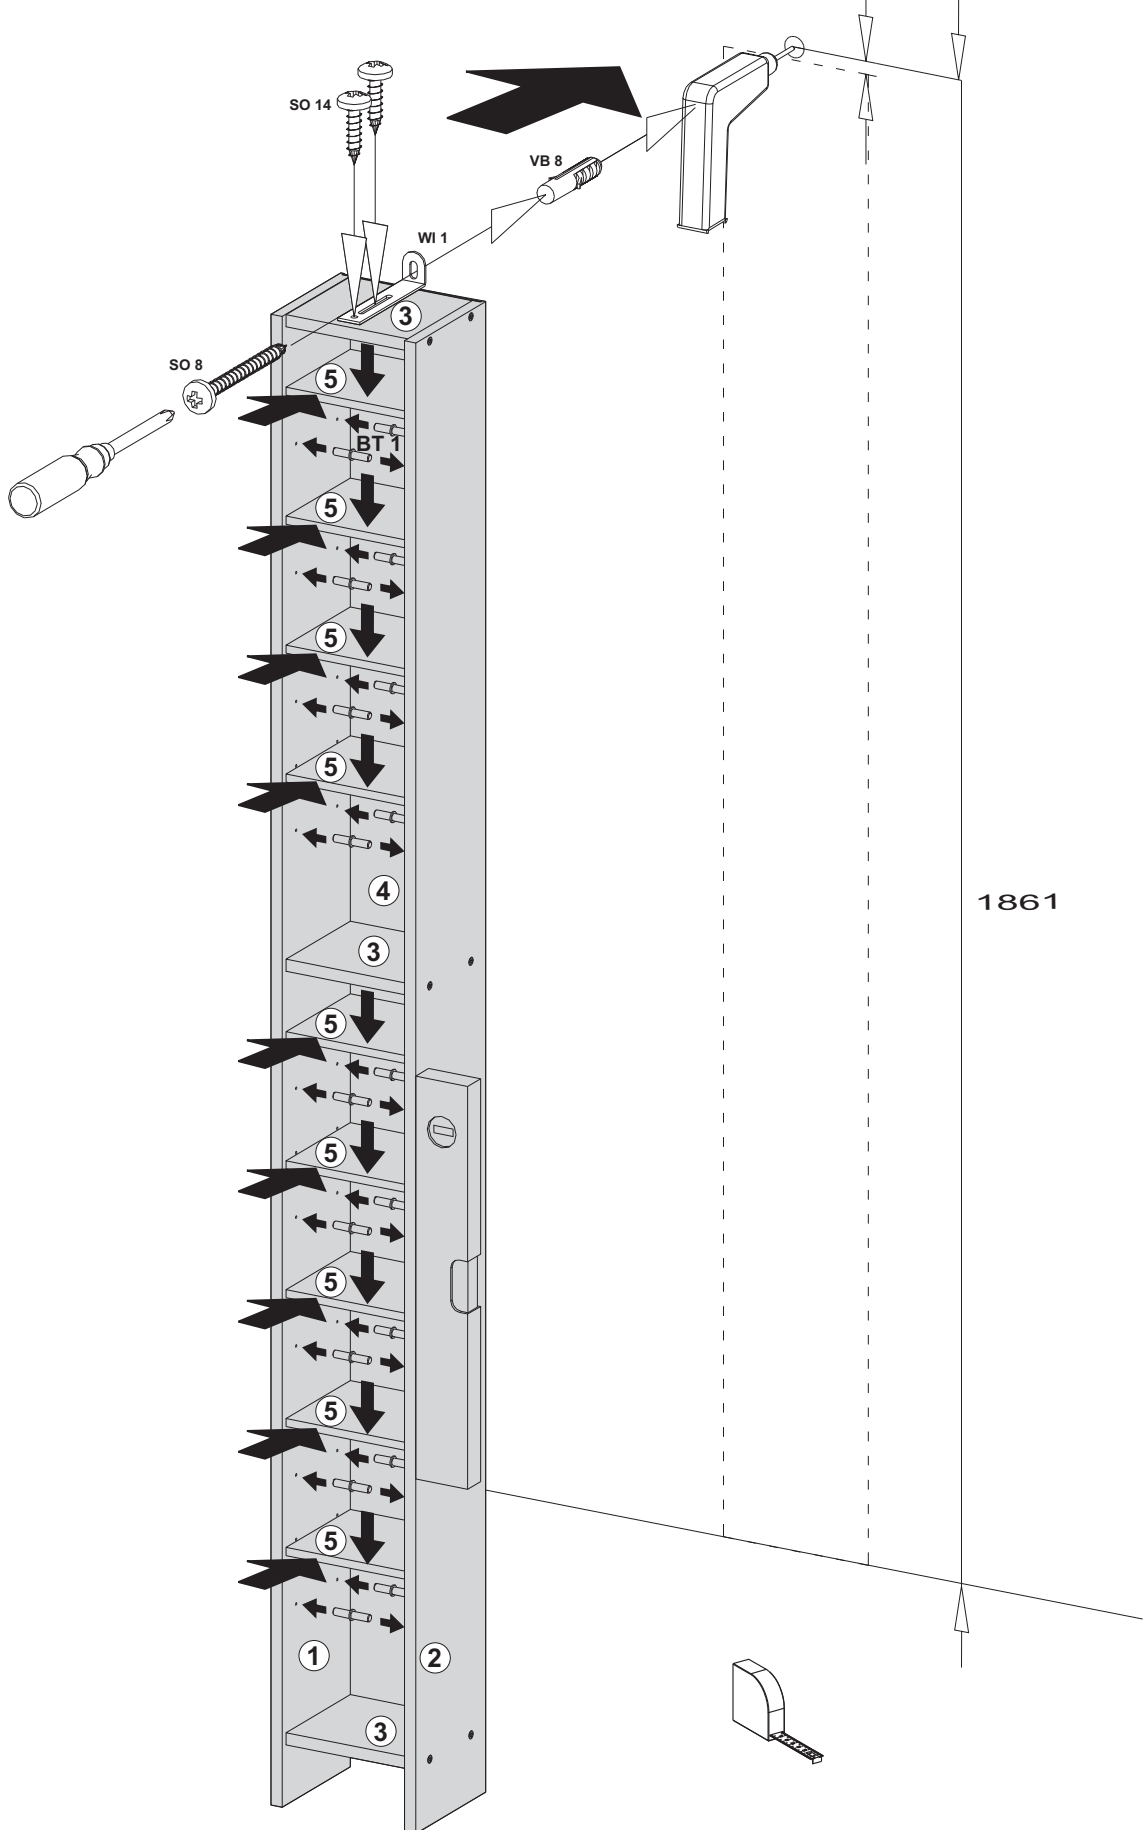

HALLO 2
Art.-Nr. 210-002

Beschläge / fittings / Ferrures pour meubles / HERRAJES / Guarnizioni / Железные оправы для мебели / Okucia / Kování / Kovanie / Vasalások / обков / Parçaları / okovje / Hang- en sluitwerk / helat / Obloge

B

25 x SO 3

C

 4,0x40 1 x SO8	 ∅ 6 1 x VB8	 1 x WI1	 4,0x15 2 x SO14	 36 x BT1
--	---	---	---	---

D

3,5x25

2 x SO13