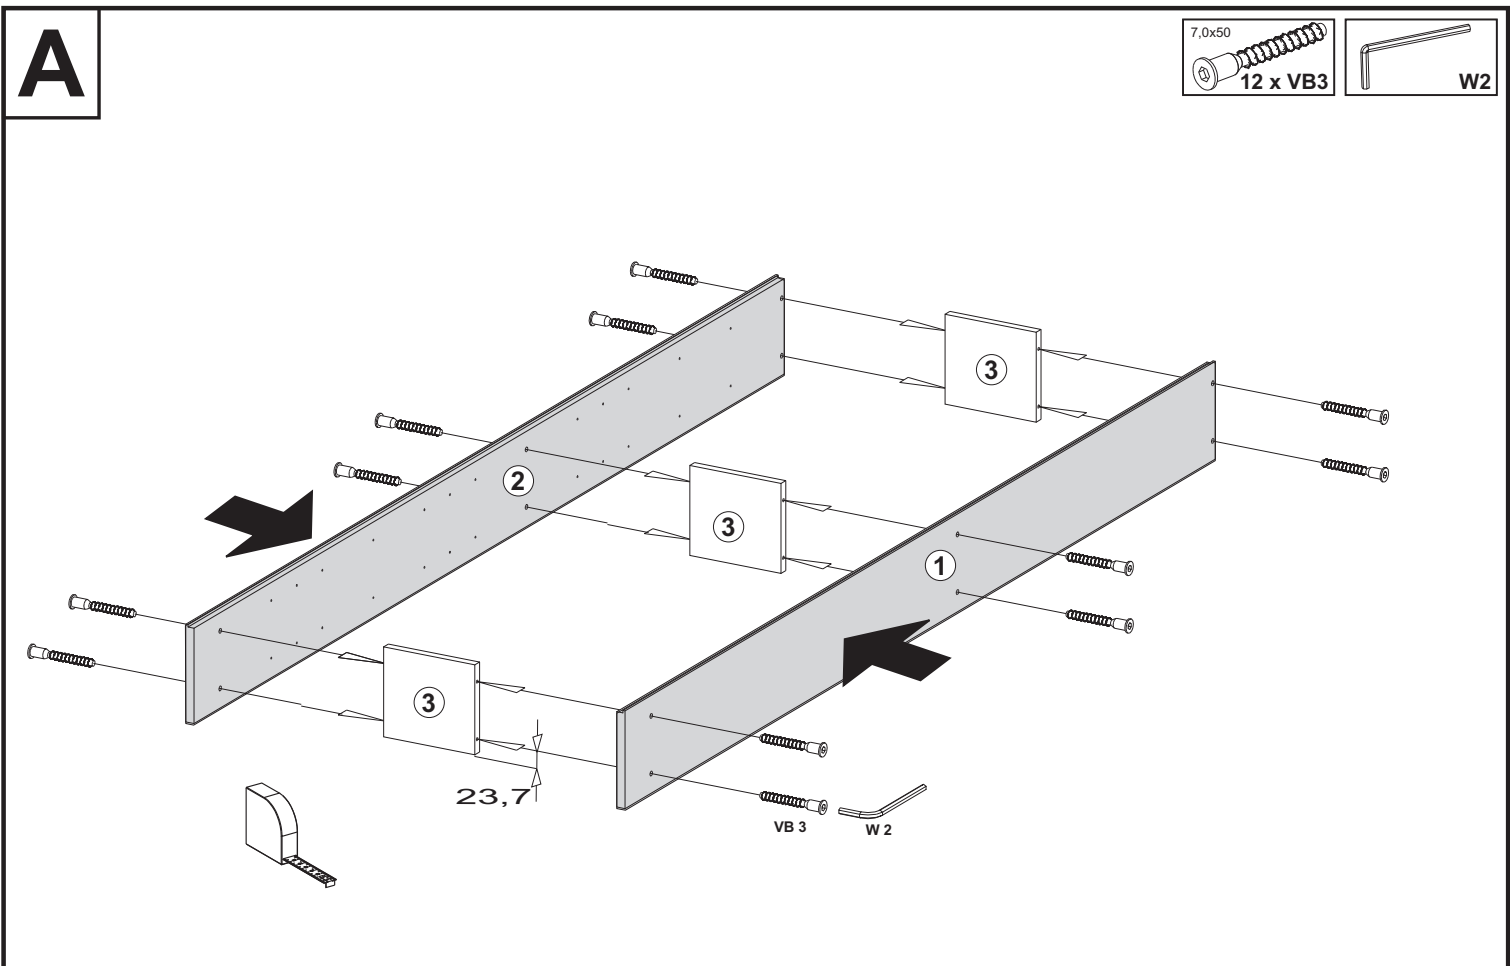

HALLO 2
Art.-Nr. 210-002

Beschläge / fittings / Ferrures pour meubles / HERRAJES / Guarnizioni / Железные оправы для мебели / Okucia / Kování / Kovanie / Vasalások / обков / Parçaları / okovje / Hang- en sluitwerk / helat / Obloge

B

25 x SO 3

C

 4,0x40 1 x SO8	 ∅ 6 1 x VB8	 1 x WI1	 4,0x15 2 x SO14	 36 x BT1
--	---	---	---	---

D

3,5x25

2 x SO13