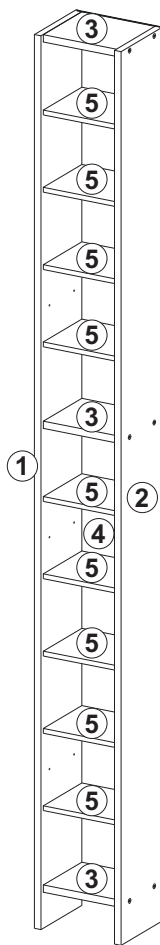

Montageanleitung
Assembly instructions
Instructions de montage
Instrucciones de montaje
Istruzioni per il montaggio
Инструкция для монтажа
Instrukcja montażu
Montážní návod
Návod na montáž
Szerelési utasítás
Инструкция за монтаж
Kurulum Talimatları
Navodilo za montažo
Montagehandleiding
A s e n n u s o h j e
Upute o montaži

HALLO 2
Art.-Nr. 210-002

Beschläge / fittings / Ferrures pour meubles / HERRAJES / Guarnizioni / Железные оправы для мебели / Okucia / Kování / Kovanie / Vasalások / обков / Parçaları / okovje / Hang- en sluitwerk / helat / Obloge

B

25 x SO 3

C

 4,0x40 1 x SO8	 ∅ 6 1 x VB8	 1 x WI1	 4,0x15 2 x SO14	 36 x BT1
--	---	---	---	---

D

3,5x25

2 x SO13