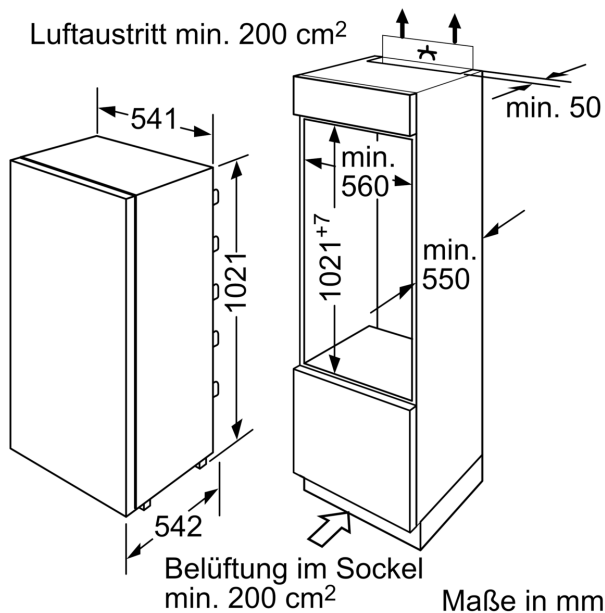

Serie 2, Einbau-Kühlschrank, 102.5 x 56 cm, Flachscharnier
KIR20NFF0

Maximal zulässiges Gewicht der Möbelfronten

- Δ Gewicht
- A: Gerätetürhöhe inklusive Scharniere in mm
- B: Ungedämpftes Scharnier, Möbelfront in kg
- C: Gedämpftes Scharnier, Möbelfront in kg
- D: Zusätzliche mögliche Last in kg mit Schwerlastsatz

A	B	C	D
1500-1750	22	22	B+5 / C+5
720-1400	19	19	
A1	15	19	
A2	15	19	

Maße in mm
Empfehlung Spaltmaße für Flachscharnier

F	R	X
16-19	0-3	2,5
20	0-1	3
	2-3	2,5
21	0-1	3
	2-3	2,5
22	0	4
	1	3,5
	2-3	3

Die in der Tabelle empfohlenen Spaltmaße sind einzuhalten, um eine kollisionsfreie Öffnung der Gerätetüre zu gewährleisten und Beschädigungen am Küchenmöbel zu vermeiden.