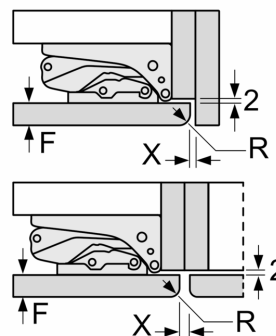

Maße in mm
Empfehlung Spaltmaße für Flachscharnier

F	R	X
16-19	0-3	2,5
20	0-1	3
	2-3	2,5
21	0-1	3
	2-3	2,5
22	0	4
	1	3,5
	2-3	3

Die in der Tabelle empfohlenen Spaltmaße sind einzuhalten, um eine kollisionsfreie Öffnung der Gerätetüre zu gewährleisten und Beschädigungen am Küchenmöbel zu vermeiden.