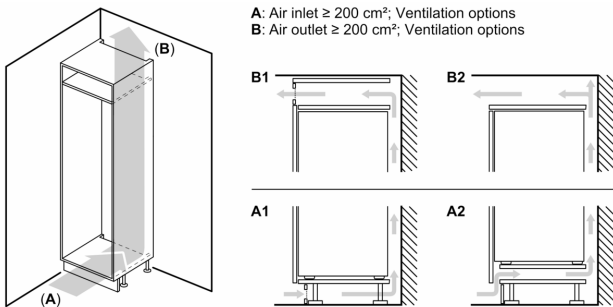

Serie 2, Einbau-Kühlschrank, 102.5 x 56 cm, Flachscharnier
KIR20NFF0

Maximal zulässiges Gewicht der Möbelfronten

- Δ Gewicht
- A: Gerätetürhöhe inklusive Scharniere in mm
- B: Ungedämpftes Scharnier, Möbelfront in kg
- C: Gedämpftes Scharnier, Möbelfront in kg
- D: Zusätzliche mögliche Last in kg mit Schwerlastsatz

A	B	C	D
1500-1750	22	22	B+5 / C+5
720-1400	19	19	
A1	15	19	
A2	15	19