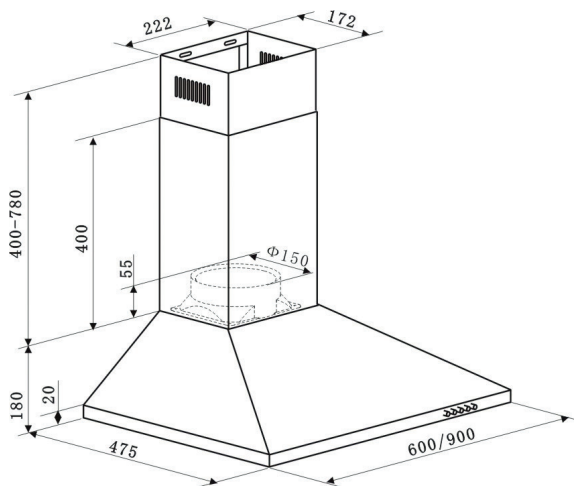

Energieeffizienzklasse (Spektrum A+++ bis D)

Breite 900 mm

Metallfettfilter

LED-Beleuchtung

## Ausführung: Edelstahl

für Wandmontage

## Technische Daten

Abluftstutzen:  $\varnothing$  150 mm  
Lüfterleistung  
im Normalbetrieb max. 329,6 m<sup>3</sup>/h - 65 dB(A)  
im Normalbetrieb min. 216,6 m<sup>3</sup>/h - 58 dB(A)  
Energieeffizienzklasse: **B** (Spektrum A+++ bis D)  
Fluiddynamische Effizienzklasse: E  
Beleuchtungseffizienzklasse: A  
Fettfiltereffizienzklasse: D  
durchschnittlicher Energieverbrauch: 29 kWh/a  
Gerätemaße (H x B x T)  
580-960 x 900 x 450 mm  
Anschlusswert: 69 W