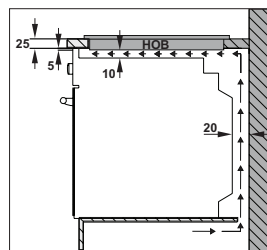

Breite 600 mm

Restwärmeanzeige

**Ausführung: Rahmenlos**

kombinierbar mit Einbauherd CEH1

**Ausstattung**

- 4 Kochzonen
- 2 x 145 mm Ø, 1200 W
- 2 x 180 mm Ø, 1700 W
- 4-fache Restwärmeanzeige

**Technische Daten**

Einbaumaße (B x T) 560 x 490 mm  
Anschlusswert: 5,8 kW