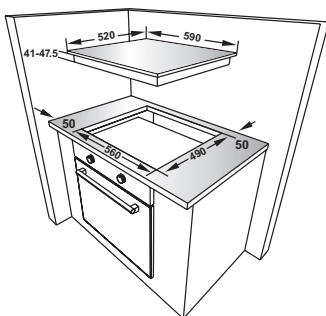

Breite 600 mm

Restwärmeanzeige

**Ausführung: Rahmenlos**

kombinierbar mit Einbauherd CEH1

**Ausstattung**

- 4 Kochzonen
- 2 x 145 mm Ø, 1200 W
- 2 x 180 mm Ø, 1700 W
- 4-fache Restwärmeanzeige

**Technische Daten**

Einbaumaße (B x T) 560 x 490 mm  
Anschlusswert: 5,8 kW