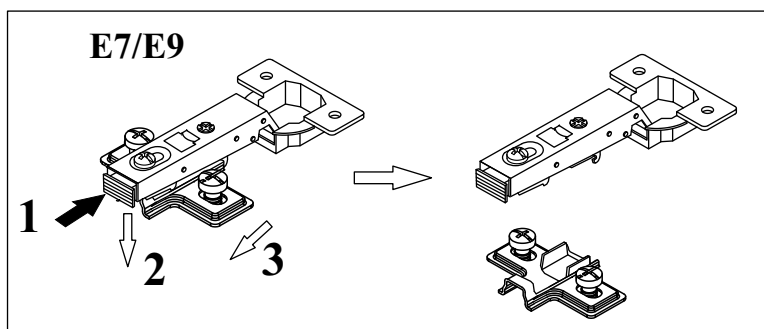

# FUNNY TYP 01 3K16\_01

90 min

NO	Dim.		Col.-No	Qty
1	1948	380	1	1
3	1948	380	1	1
2	1948	360	2	1
9	842	380	1	1
4	842	380	1	1
6	537	360	1	1
8	537	350	1	2
7	256	350	1	4
10	277	1895	2	1
12	277	1895	2	1
11	277	1895	2	1
5	842	80	1	1
13	1960	270	2	1
14	1960	275	2	2

FUNNY TYP 01 3K16\_\_01

A1 X16  ø8x36	B4 X7 	B5 X7  ø15x12	G5 X7 	B11 X12  Ø7x50	G4 X12 
U11 X2 	D5 X4  M4x25	S1 X18 	D10 X22  USØ3,5x13	G7 X24 	L1 X2 
E1 X2  H=0	E3 X1  H=8	E2 X2  H=0	E4 X1  H=2	G16 X12 	KR1 X2 
E7 X4 	E9 X2 	E8 X4 	E13 X2 	ST1 X5 	UP11 X10  UPØ4x20
C6 X1 	G2 X1 	UP13 X20  UPØ3x16			