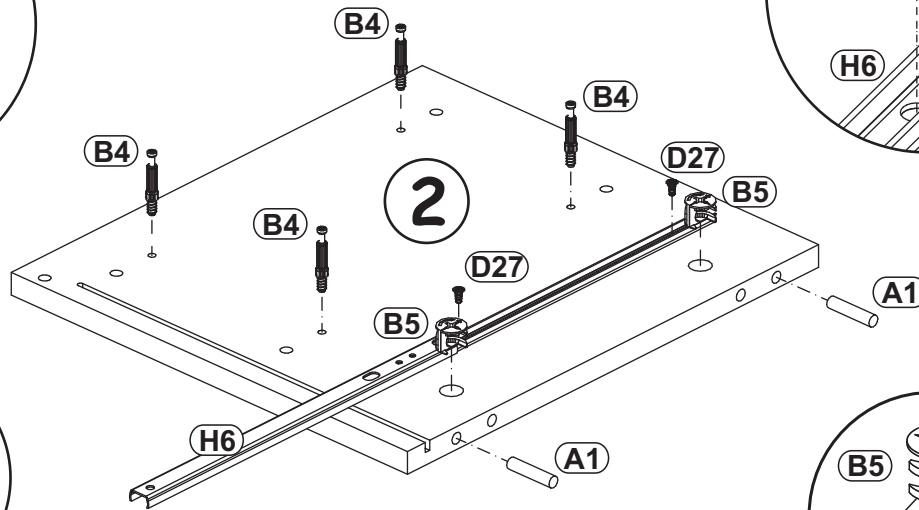

GHOST RTV

1

B4	
x8	

B5	
x12	ø15x12

A1	
x12	ø8x36

H6	
x3	L-310mm.

D27	
x12	ESØ6x8

2

B5		A1		B4	
x8	ø15x12	x8	ø8x36	x16	

GHOST RTV

3

A1	
x34	ø8x36

B5	
x8	ø15x12

G1	
x1	

4

B11	
x12	ø7x50