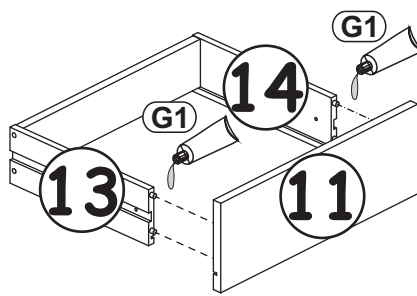

GHOST RTV

1

B4	
x8	

B5	
x12	ø15x12

A1	
x12	ø8x36

H6	
x3	L-310mm.

D27	
x12	ESØ6x8

2

B5		A1		B4	
x8	ø15x12	x8	ø8x36	x16	

GHOST RTV

3

A1	
x34	ø8x36

B5	
x8	ø15x12

G1	
x1	

4

B11	
x12	ø7x50

G4	
x12	

5

6

7

B11	
x2	Ø7x50

G4	
x2	

I2	
x6	

8