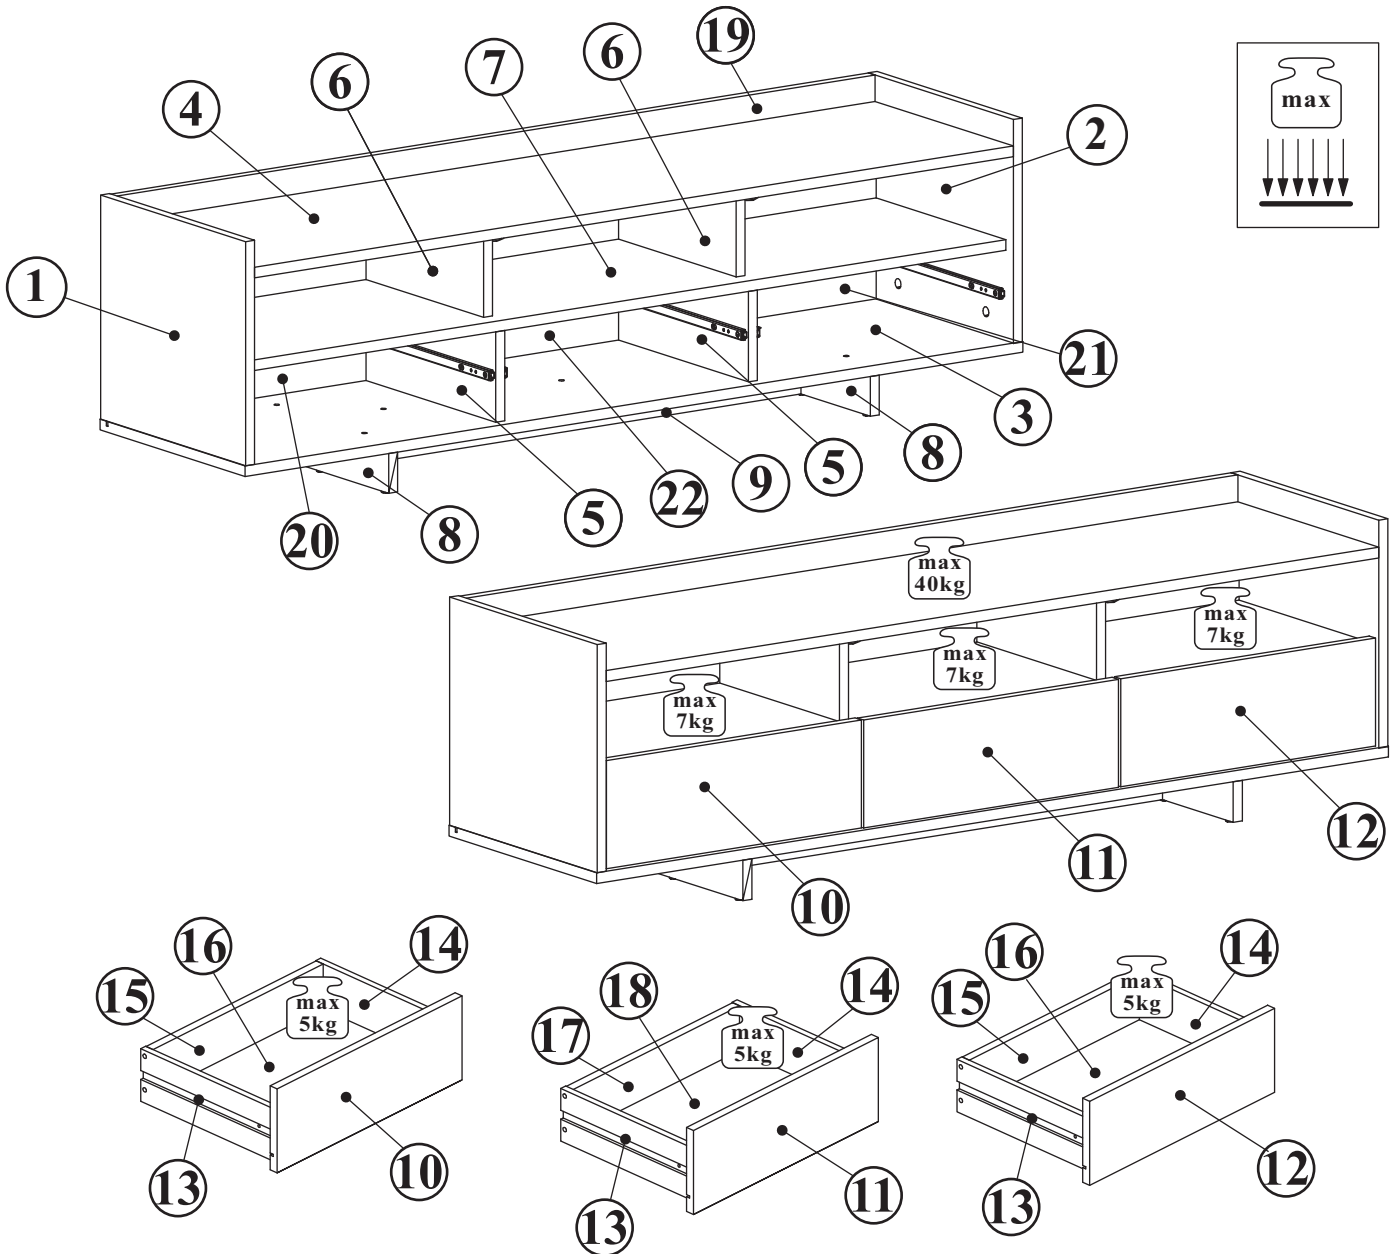

GHOST RTV 83-762-__-6

NO	Dim.		Col.-No	Qty
1	338	370	1	1
2	338	370	1	1
3	1398	370	1	1
4	1364	370	1	1
5	137	331	1	2
6	129	300	1	2
7	1364	331	1	1
8	370	60	1	2
9	850	60	1	1
10	450	160	1	1
11	450	160	1	1
12	450	160	1	1
13	300	100	1	3
14	300	100	1	3
15	414	86	1	2
16	305	424	1	2
17	405	86	1	1
18	305	415	1	1
19	1364	40	1	1
20	460	294	1	1
21	460	294	1	1
22	452	294	1	1

90 min

GHOST RTV

A1 x54 ø8x36	B4 x24	B5 x28 ø15x12	G5 x28	B6 x2 Ø7x76	S1 x12
UP13 x16 UPØ3x16	G16 x4	D10 x4 USØ3,5x13	L1 x2	KR1 x2	H6 x3 L-310mm.
I2 x6	D27 x12 ESØ6x8	B11 x25 Ø7x50	G4 x25	G1 x1	D18 x6 M4x9
LED x1 X3	G2 x1				

GHOST RTV

1

B4	
x8	

B5	
x12	ø15x12

A1	
x12	ø8x36

H6	
x3	L-310mm.

D27	
x12	ESØ6x8

2

B5		A1		B4	
x8	ø15x12	x8	ø8x36	x16	

GHOST RTV

3

A1	
x34	ø8x36

B5	
x8	ø15x12

G1	
x1	

4

B11	
x12	ø7x50