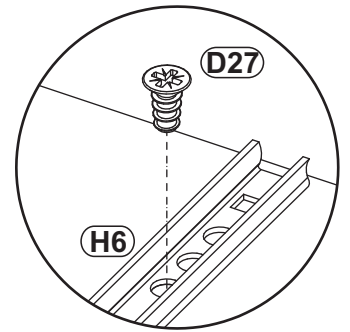

90 min

GHOST RTV

A1 x54 ø8x36	B4 x24	B5 x28 ø15x12	G5 x28	B6 x2 Ø7x76	S1 x12
UP13 x16 UPØ3x16	G16 x4	D10 x4 USØ3,5x13	L1 x2	KR1 x2	H6 x3 L-310mm.
I2 x6	D27 x12 ESØ6x8	B11 x25 Ø7x50	G4 x25	G1 x1	D18 x6 M4x9
LED x1 X3	G2 x1				

GHOST RTV

1

B4	
x8	

B5	
x12	ø15x12

A1	
x12	ø8x36

H6	
x3	L-310mm.

D27	
x12	ESØ6x8

2

B5		A1		B4	
x8	ø15x12	x8	ø8x36	x16	

GHOST RTV

3

A1	
x34	ø8x36

B5	
x8	ø15x12

G1	
x1	

4

B11	
x12	ø7x50