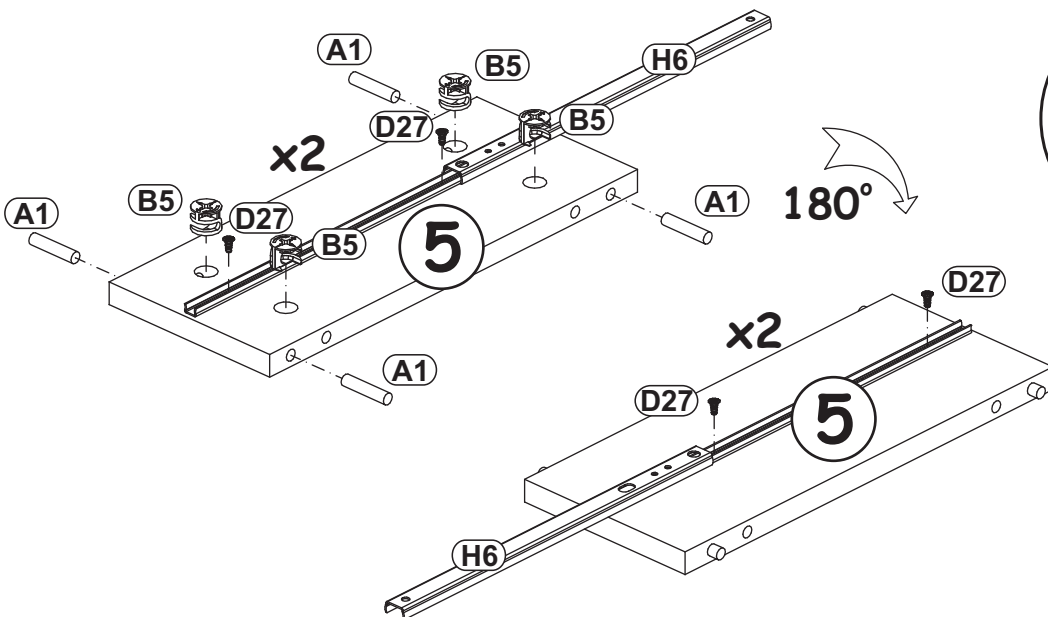

GHOST RTV

1

B4	
x8	

B5	
x12	ø15x12

A1	
x12	ø8x36

H6	
x3	L-310mm.

D27	
x12	ESØ6x8

2

B5		A1		B4	
x8	ø15x12	x8	ø8x36	x16	

GHOST RTV

3

A1	
x34	ø8x36

B5	
x8	ø15x12

G1	
x1	

4

B11	
x12	ø7x50