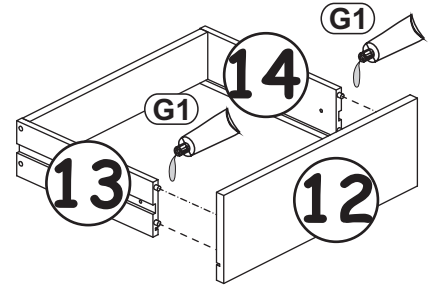

GHOST RTV

1

B4	
x8	

B5	
x12	ø15x12

A1	
x12	ø8x36

H6	
x3	L-310mm.

D27	
x12	ESØ6x8

2

B5		A1		B4	
x8	ø15x12	x8	ø8x36	x16	

GHOST RTV

3

A1	
x34	ø8x36

B5	
x8	ø15x12

G1	
x1	

4

B11	
x12	ø7x50

G4	
x12	

5

6

7

B11	
x2	Ø7x50

G4	
x2	

I2	
x6	

8