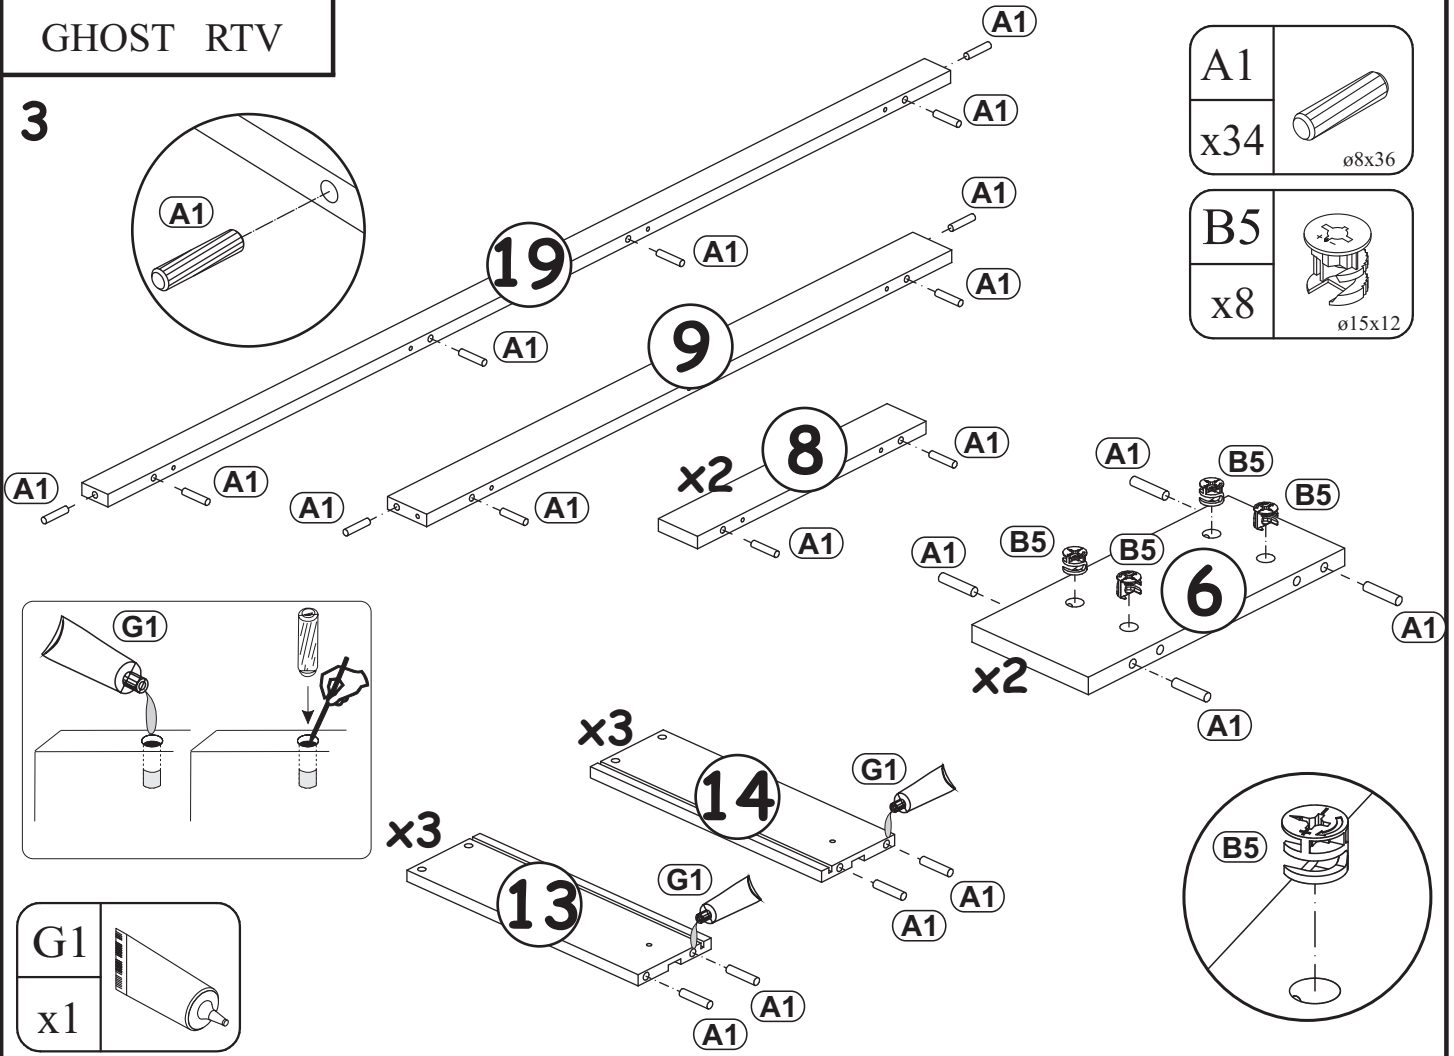

90 min

GHOST RTV

A1 x54 ø8x36	B4 x24	B5 x28 ø15x12	G5 x28	B6 x2 Ø7x76	S1 x12
UP13 x16 UPØ3x16	G16 x4	D10 x4 USØ3,5x13	L1 x2	KR1 x2	H6 x3 L-310mm.
I2 x6	D27 x12 ESØ6x8	B11 x25 Ø7x50	G4 x25	G1 x1	D18 x6 M4x9
LED x1 X3	G2 x1				

GHOST RTV

1

B4	
x8	

B5	
x12	ø15x12

A1	
x12	ø8x36

H6	
x3	L-310mm.

D27	
x12	ESØ6x8

2

B5		A1		B4	
x8	ø15x12	x8	ø8x36	x16	

GHOST RTV

3

A1	
x34	ø8x36

B5	
x8	ø15x12

G1	
x1	

4

B11	
x12	ø7x50