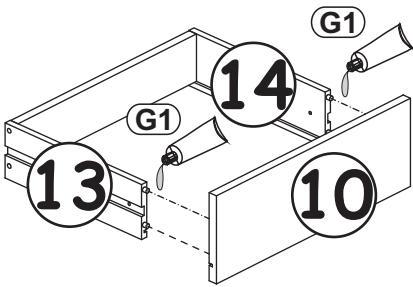

GHOST RTV

1

B4	
x8	

B5	
x12	ø15x12

A1	
x12	ø8x36

H6	
x3	L-310mm.

D27	
x12	ESØ6x8

2

B5		A1		B4	
x8	ø15x12	x8	ø8x36	x16	

GHOST RTV

3

A1	
x34	ø8x36

B5	
x8	ø15x12

G1	
x1	

4

B11	
x12	ø7x50

G4	
x12	

5

6

7

B11	
x2	Ø7x50

G4	
x2	

I2	
x6	

8