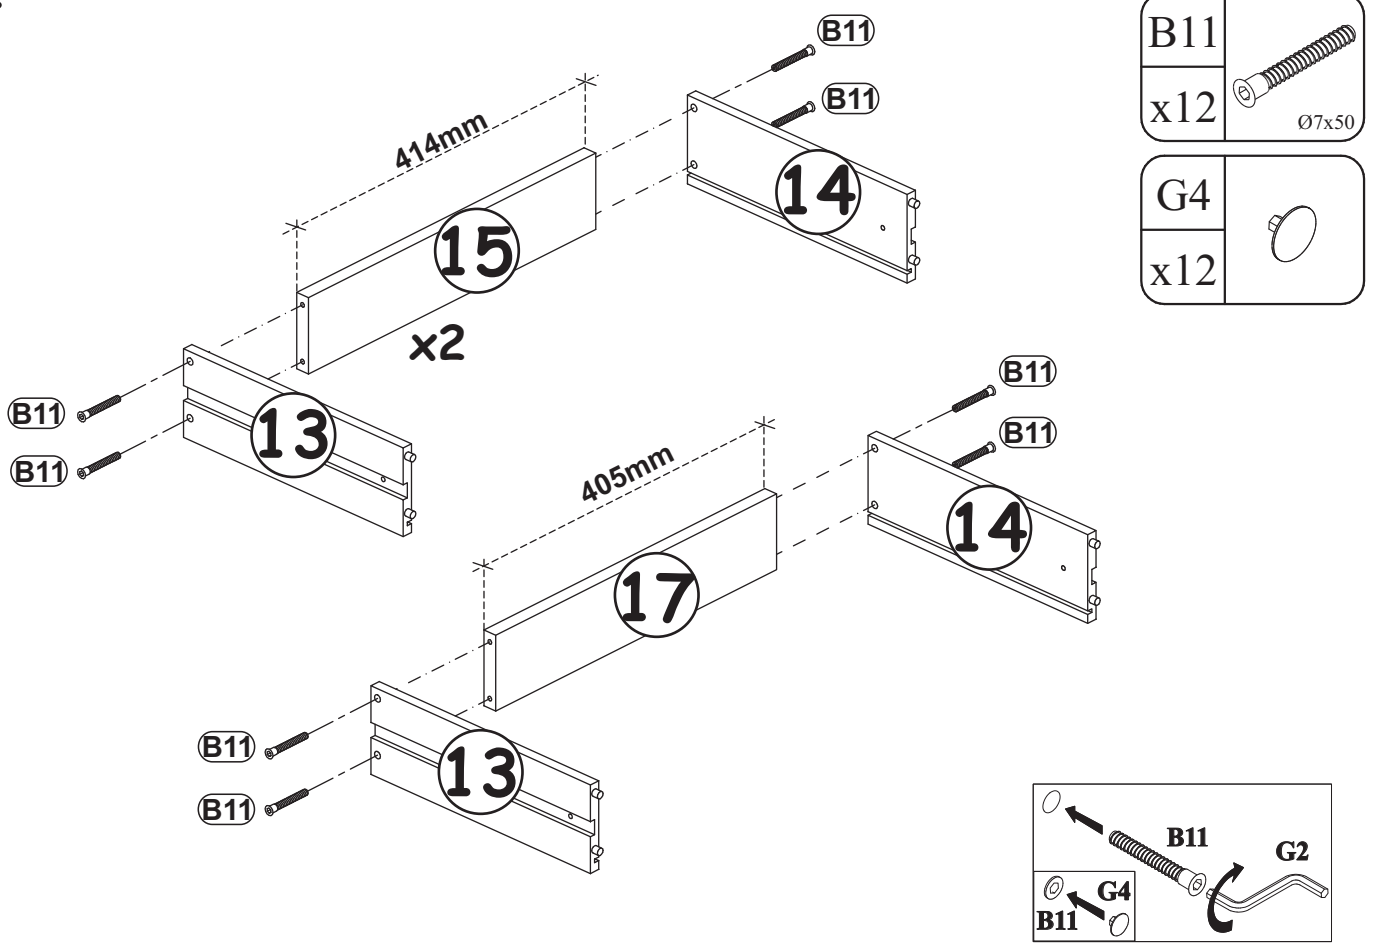

GHOST RTV

1

B4	
x8	

B5	
x12	ø15x12

A1	
x12	ø8x36

H6	
x3	L-310mm.

D27	
x12	ESØ6x8

2

B5		A1		B4	
x8	ø15x12	x8	ø8x36	x16	

GHOST RTV

3

A1	
x34	ø8x36

B5	
x8	ø15x12

G1	
x1	

4

B11	
x12	ø7x50

G4	
x12	

5

6

7

B11	
x2	Ø7x50

G4	
x2	

I2	
x6	

8