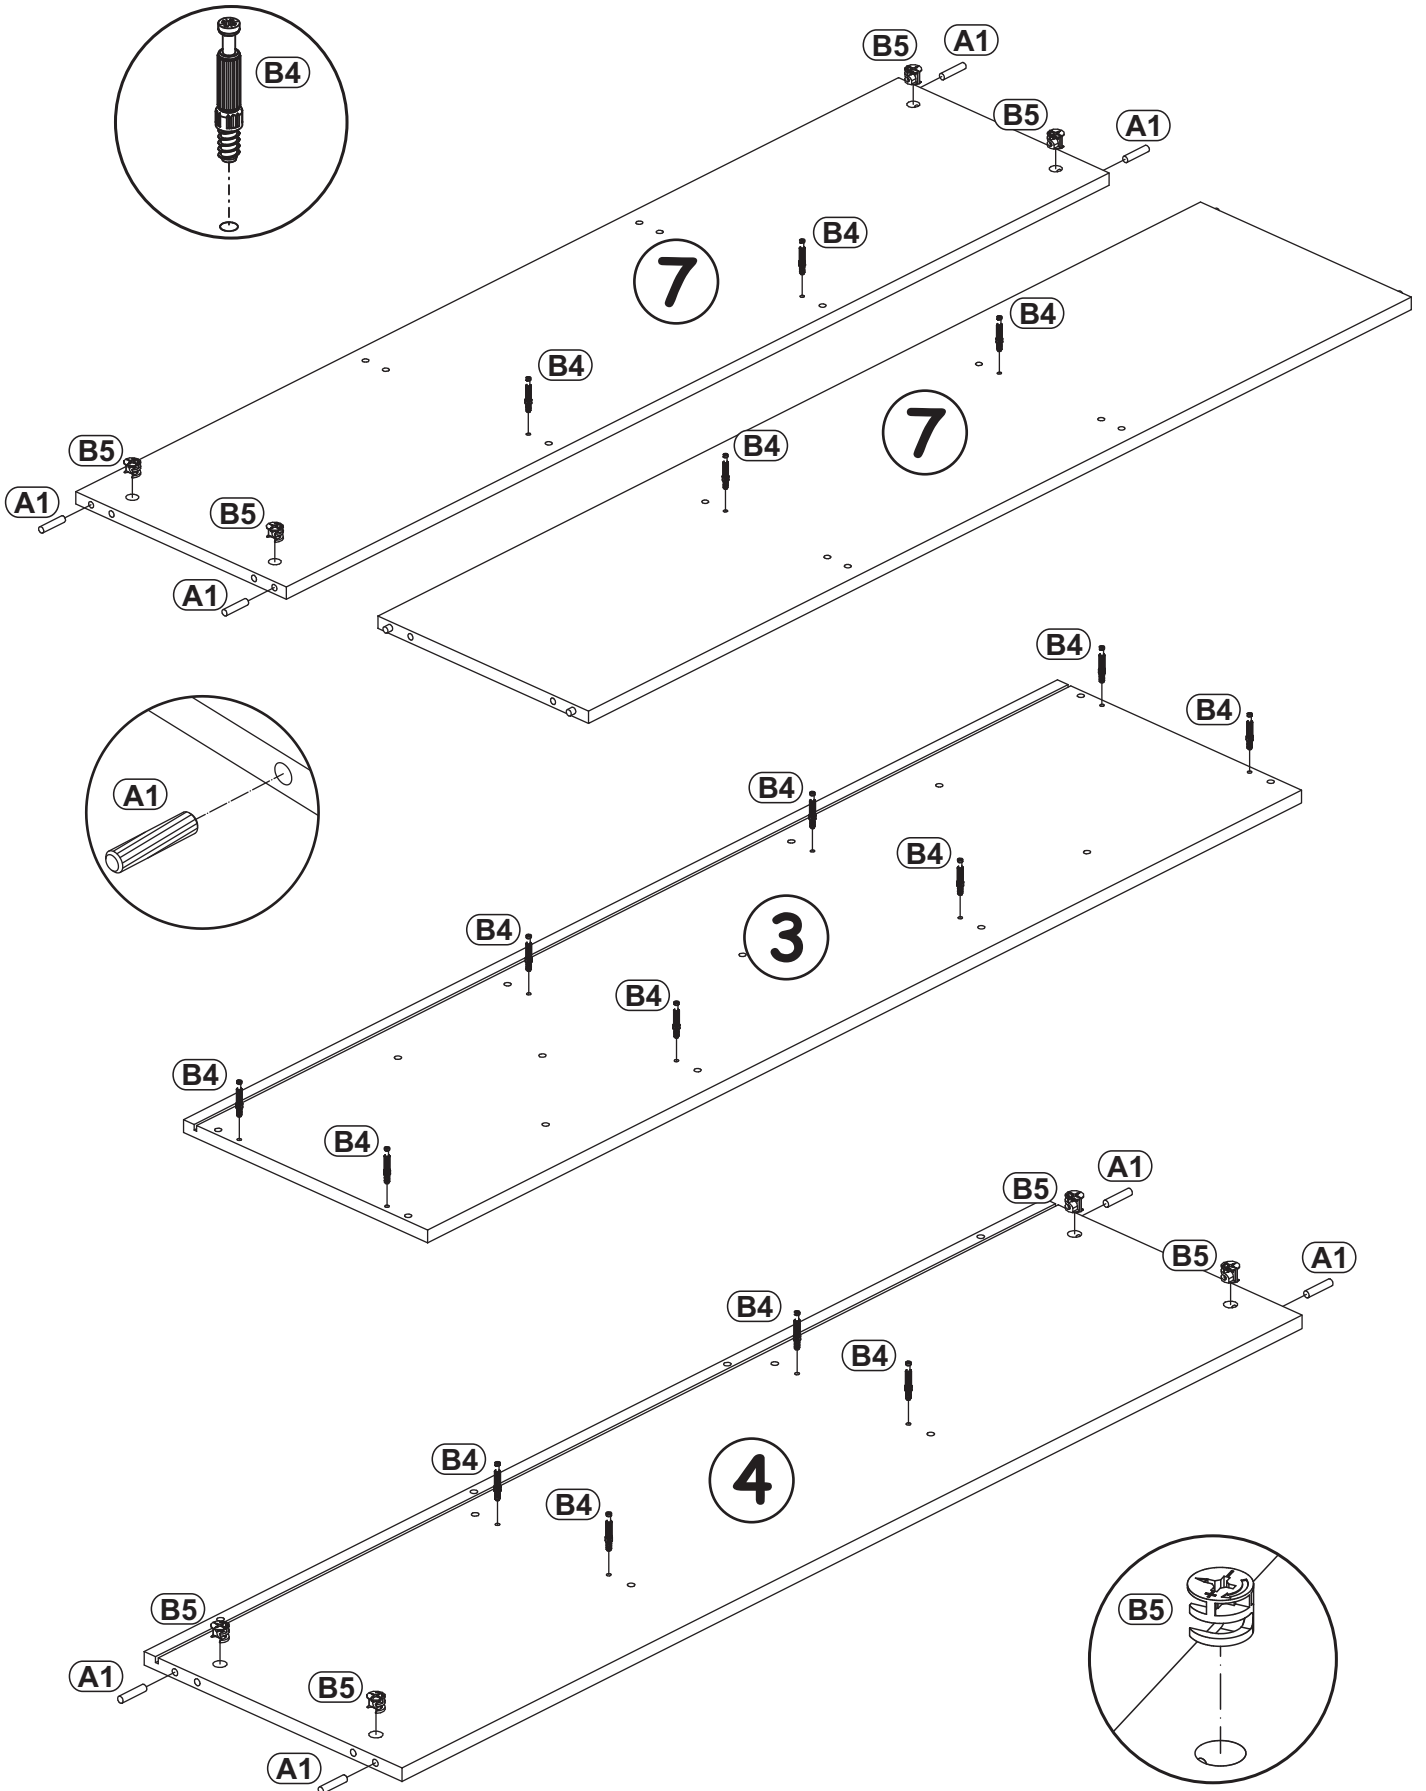

90 min

GHOST RTV

A1 x54 ø8x36	B4 x24	B5 x28 ø15x12	G5 x28	B6 x2 Ø7x76	S1 x12
UP13 x16 UPØ3x16	G16 x4	D10 x4 USØ3,5x13	L1 x2	KR1 x2	H6 x3 L-310mm.
I2 x6	D27 x12 ESØ6x8	B11 x25 Ø7x50	G4 x25	G1 x1	D18 x6 M4x9
LED x1 X3	G2 x1				

GHOST RTV

1

B4	
x8	

B5	
x12	ø15x12

A1	
x12	ø8x36

H6	
x3	L-310mm.

D27	
x12	ESØ6x8

2

B5		A1		B4	
x8	ø15x12	x8	ø8x36	x16	

GHOST RTV

3

A1	
x34	ø8x36

B5	
x8	ø15x12

G1	
x1	

4

B11	
x12	ø7x50

G4	
x12	

5

6

7

B11	
x2	Ø7x50

G4	
x2	

I2	
x6	

8