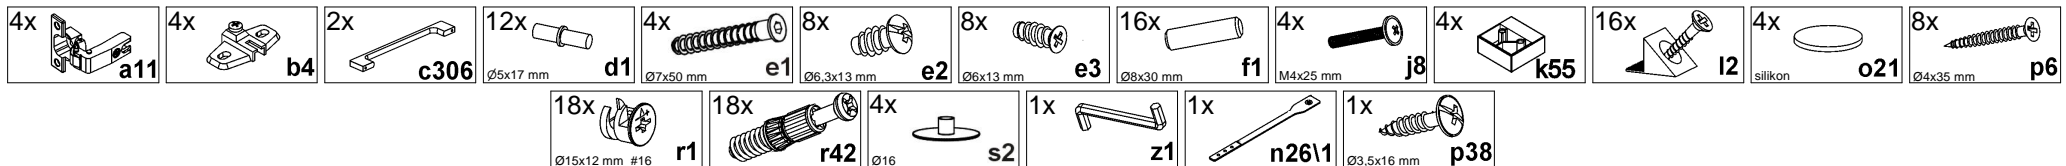

- D** Montageanleitung
- NL** Handleiding voor de montage
- TR** Montaj talimatı
- FR** Instructions de montage
- CZ** Montážní návod
- HU** Összeszerelési útmutató
- GB** Assembly instructions
- PL** Instrukcja montażu
- RU** Инструкция по монтажу
- IT** Istruzioni di montaggio
- RO** Instructiuni de asamblare
- SK** Montážny návod

60 min

A	B	C (mm)		D
1	M130-003	396	953	1/1
2	M130-004	396	953	1/1
3	M130-103	1046	354	1/1
4	M130-104	1046	354	1/1
5	M130-203	921	354	1/1
6	M130-204	921	354	1/1
7	M130-303	887	334	1/1
8	M130-573	959	60	1/1
9	M130-574	922	60	1/1
10	M130-9902	1055	897	1/1