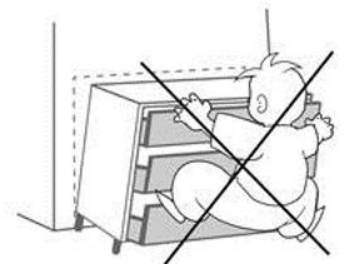

# MALIBU Kompaktgarderobe

86-162-....-3

1/12

meble  
okmed  
DENKO

wyprodukowano dla / made for / produziert für  
**BEGA GRUPPE**  
producent: **MEBLE OKMED** POLAND

**BEGA**  
GRUPPE

1/2	10	16x314x372	x1
	8	22x350x389	x1
	7	22x350x1906	x1
	14	16x306x372	x2
	3	16x140x310	x1
	4	16x140x310	x1
1	16x124x335	x1	