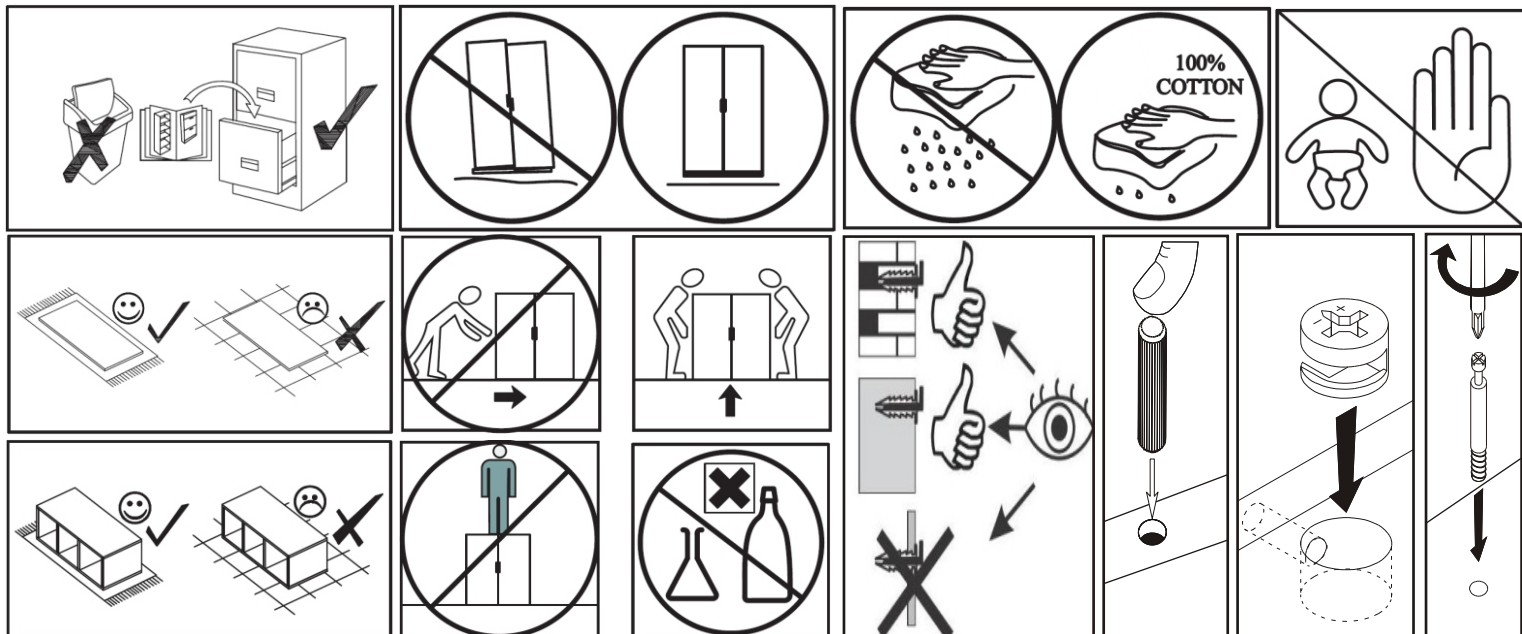

# MALIBU Kompaktgarderobe

86-162-....-3

1/12

meble  
okmed  
DENKO

wyprodukowano dla / made for / produziert für  
**BEGA GRUPPE**  
producent: **MEBLE OKMED** POLAND

**BEGA**  
GRUPPE

1/2	10	16x314x372	x1
	8	22x350x389	x1
	7	22x350x1906	x1
	14	16x306x372	x2
	3	16x140x310	x1
	4	16x140x310	x1
1	16x124x335	x1	