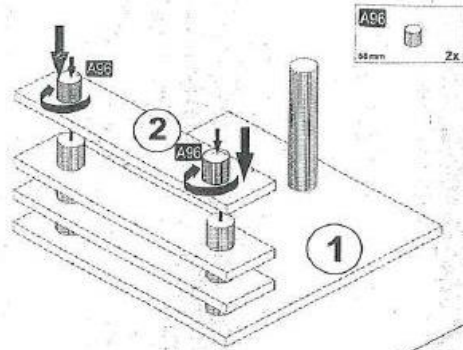

R 8656

BAARN

REALITY
modern furniture

A38 TKR5 4x	A18 3,5x18 22x	A82 3x	A83 splma 50 mm 6x	A95 splma 30 mm 3x
A84 35 mm 3x	A96 68 mm 8x	A97 347 mm 1x		

②

3

4

7

A86
55mm 2x

1

2

3

5

A84
3x

A84

A84

A84

A38
4x
A18
3,5x18
16x

A18

A18

A18

A38