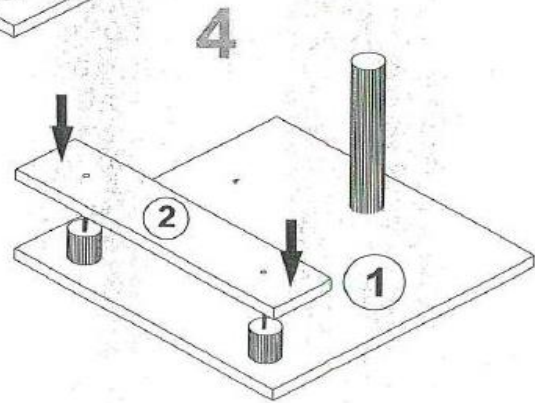

R 8656

BAARN

REALITY
modern furniture

A38 TKR5 4x	A18 3,5x18 22x	A82 3x	A83 splma 50 mm 6x	A95 splma 30 mm 3x
A84 35 mm 3x	A96 68 mm 8x	A97 347 mm 1x		

②

3

4

7

A86
55mm 2x

1

2

3

5

A84
3x

A84

A84

A84

A38
4x
A18
3,5x18
16x

A18

A18

A18

A38