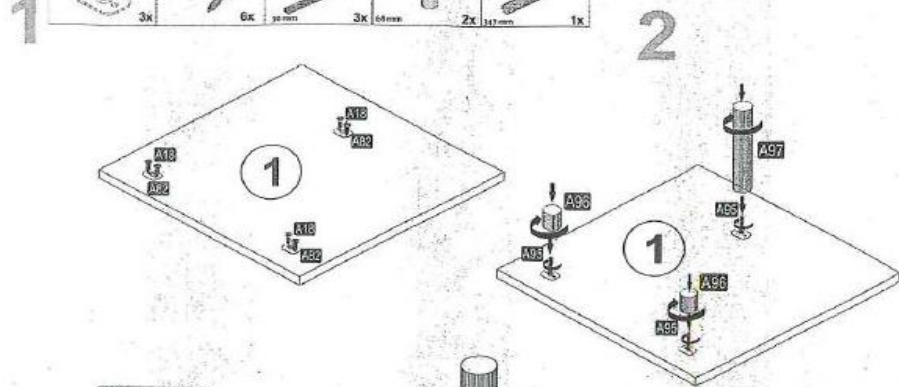

R 8656

BAARN

REALITY
modern furniture

A38 TKR5 4x	A18 3,5x18 22x	A82 3x	A83 splma 50 mm 6x	A95 splma 30 mm 3x
A84 35 mm 3x	A96 68 mm 8x	A97 347 mm 1x		

②

3

4

7

A86
55mm 2x

1

2

3

5

A84
3x

A84

A84

A84

A38
4x
A18
3,5x18
16x

A18

A18

A18

A38