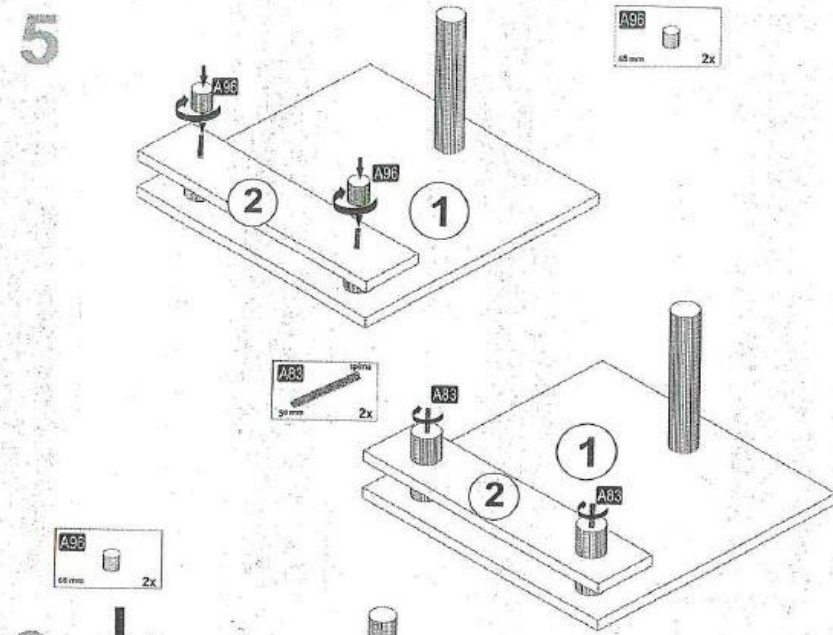

R 8656

BAARN

REALITY
modern furniture

A38 TKR5 4x	A18 3,5x18 22x	A82 3x	A83 splma 50 mm 6x	A95 splma 30 mm 3x
A84 35 mm 3x	A96 68 mm 8x	A97 347 mm 1x		

②

3

4

7

A86
55mm 2x

1

2

3

5

A84
3x

A84

A84

A84

A38
4x
A18
3,5x18
16x

A18

A18

A18

A38