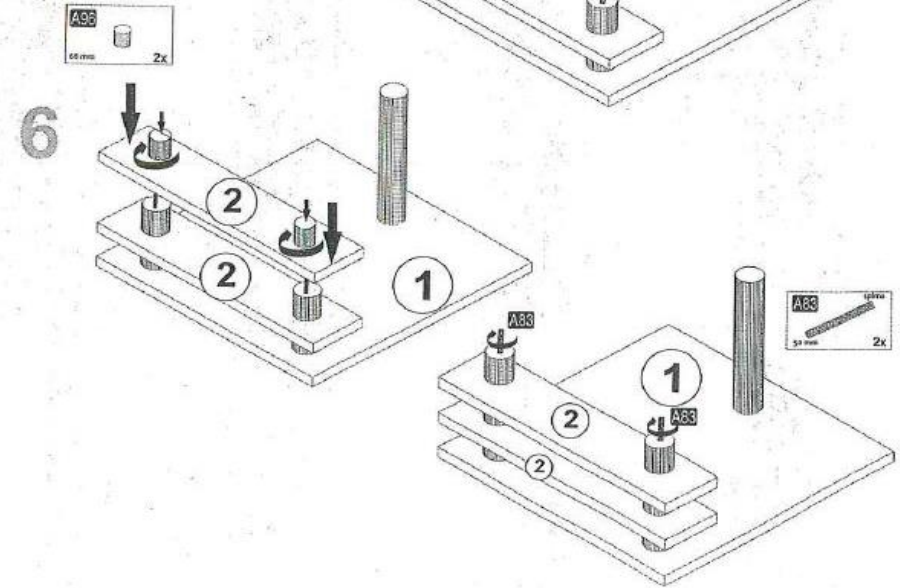

R 8656

BAARN

REALITY
modern furniture

A38 TKR5 4x	A18 3,5x18 22x	A82 3x	A83 splma 50 mm 6x	A95 splma 30 mm 3x
A84 35 mm 3x	A96 68 mm 8x	A97 347 mm 1x		

②

3

4

7

A86
55mm 2x

1

2

3

5

A84
3x

A84

A84

A84

A38
4x
A18
3,5x18
16x

A18

A18

A18

A38