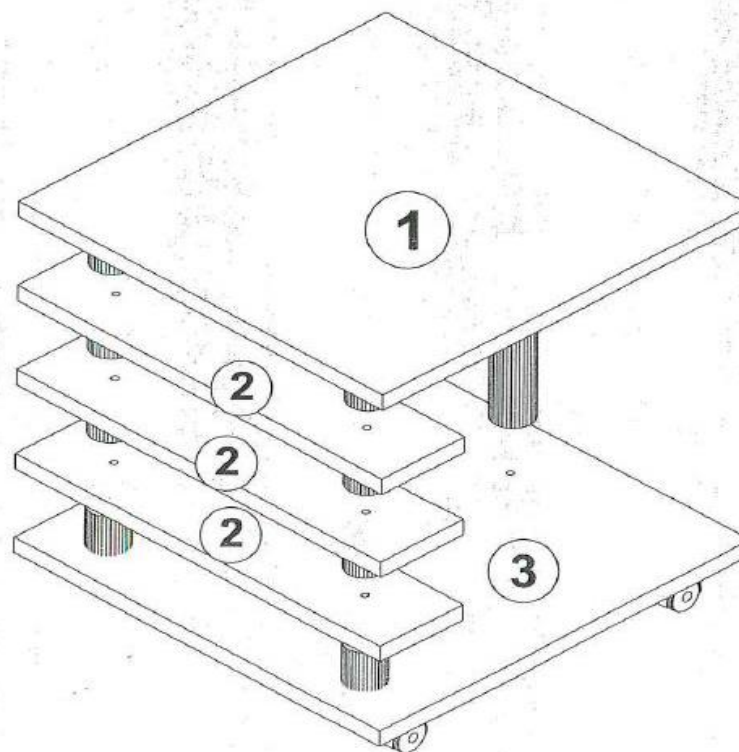

R 8656

BAARN

REALITY
modern furniture

A38 TKR5 4x	A18 3,5x18 22x	A82 3x	A83 splma 50 mm 6x	A95 splma 30 mm 3x
A84 35 mm 3x	A96 68 mm 8x	A97 347 mm 1x		

②

3

4

7

A86
55mm 2x

1

2

3

5

A84
3x

A84

A84

A84

A38
4x
A18
3,5x18
16x

A18

A18

A18

A38