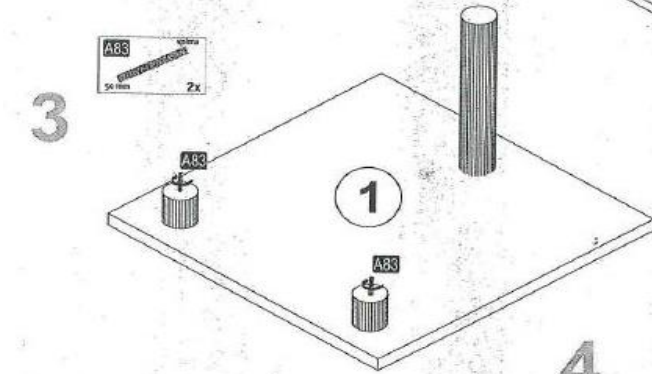

R 8656

BAARN

REALITY
modern furniture

A38 TKR5 4x	A18 3,5x18 22x	A82 3x	A83 splma 50 mm 6x	A95 splma 30 mm 3x
A84 35 mm 3x	A96 68 mm 8x	A97 347 mm 1x		

②

3

4

7

A86
55mm 2x

1

2

3

5

A84
3x

A84

A84

A84

A38
4x
A18
3,5x18
16x

A18

A18

A18

A38