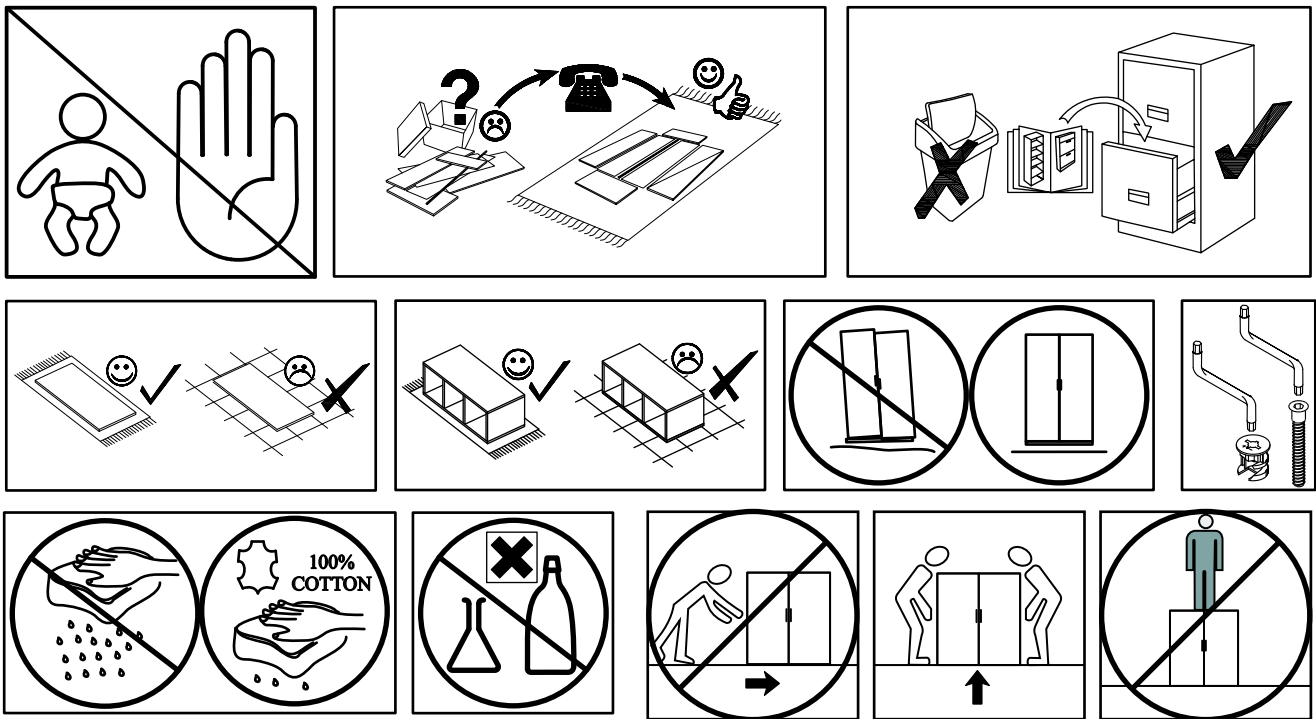

ROMANCE 83-429

RYS	DŁ	SZ		SZT
NO	Dim.		Col.-No	Qty
1	802	802	1	1
2	802	802	1	1
3P	356	80	1	2
3L	356	80	1	2
4P	356	150	1	2
4L	356	150	1	2
5	597	356	1	2
6	468	356	1	1
7	597	126	1	2
8	396	350	1	4

90 min

A1 x42 	B4 x20 	B5 x20  ø15x12	G20 x8 	G2 x1 
B11 x32 Ø7x50 	G5 x16 	G4 x16 	CN1 x4 L=160mm 	UP16 x8 UPØ4x35 
E1 x8 Ø26 H=0 	D10 x16 USØ3,5x13 	E2 x8 H=0 	I11 x4 	D11 x4 USØ3,5x25 