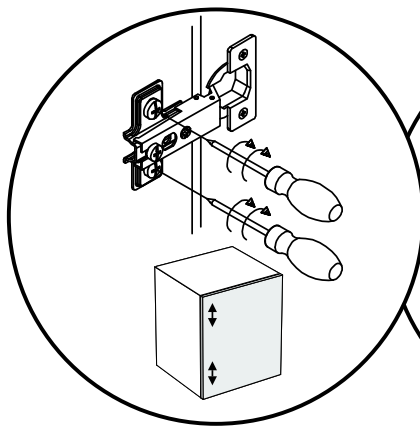

ROMANCE 83-429

RYS	DŁ	SZ		SZT
NO	Dim.		Col.-No	Qty
1	802	802	1	1
2	802	802	1	1
3P	356	80	1	2
3L	356	80	1	2
4P	356	150	1	2
4L	356	150	1	2
5	597	356	1	2
6	468	356	1	1
7	597	126	1	2
8	396	350	1	4

90 min

A1 x42 	B4 x20 	B5 x20  ø15x12	G20 x8 	G2 x1 
B11 x32 Ø7x50 	G5 x16 	G4 x16 	CN1 x4 L=160mm 	UP16 x8 UPØ4x35 
E1 x8 Ø26 H=0 	D10 x16 USØ3,5x13 	E2 x8 H=0 	I11 x4 	D11 x4 USØ3,5x25 

1

2

3

4

5

6

7

8