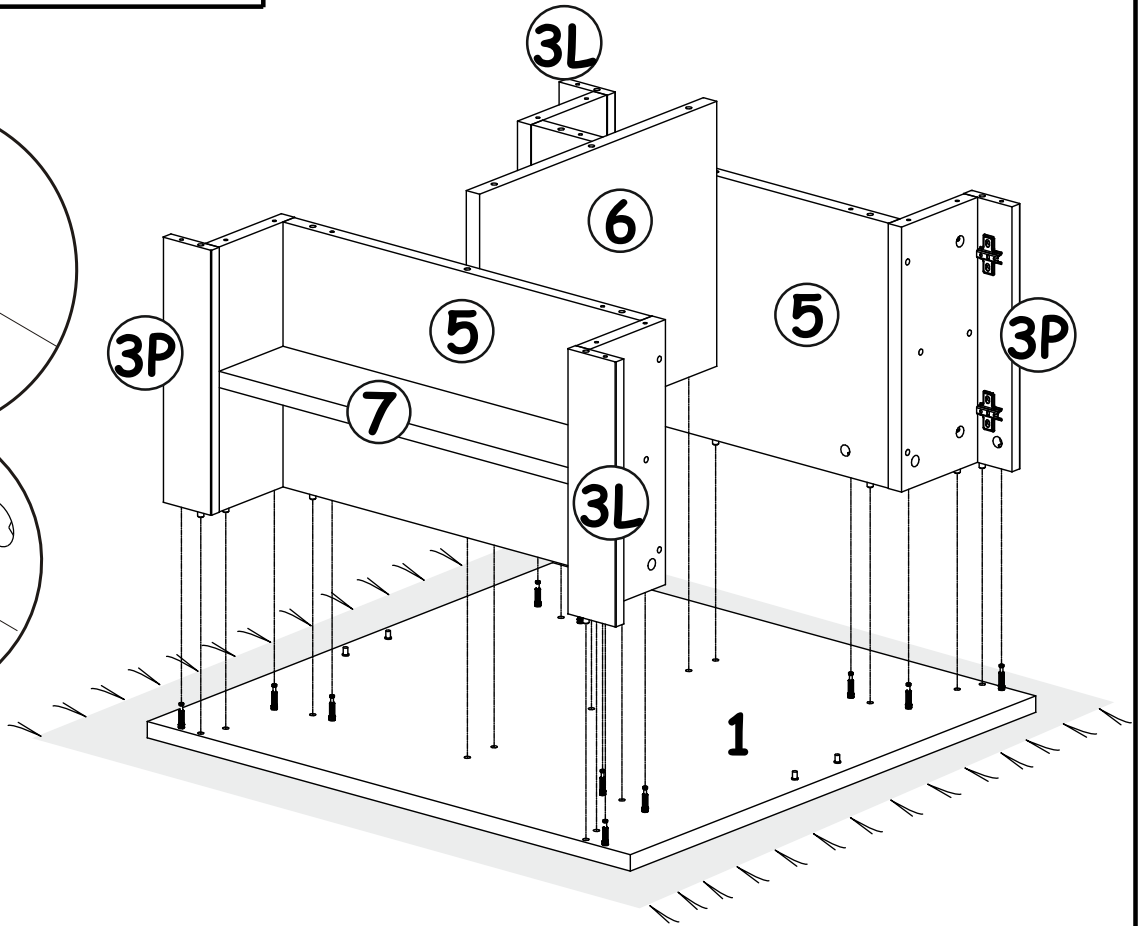

ROMANCE 83-429

RYS	DŁ	SZ		SZT
NO	Dim.		Col.-No	Qty
1	802	802	1	1
2	802	802	1	1
3P	356	80	1	2
3L	356	80	1	2
4P	356	150	1	2
4L	356	150	1	2
5	597	356	1	2
6	468	356	1	1
7	597	126	1	2
8	396	350	1	4

90 min

A1 x42 	B4 x20 	B5 x20  ø15x12	G20 x8 	G2 x1 
B11 x32 Ø7x50 	G5 x16 	G4 x16 	CN1 x4 L=160mm 	UP16 x8 UPØ4x35 
E1 x8 Ø26 H=0 	D10 x16 USØ3,5x13 	E2 x8 H=0 	I11 x4 	D11 x4 USØ3,5x25 

1

2

3

4

5

6

7

8