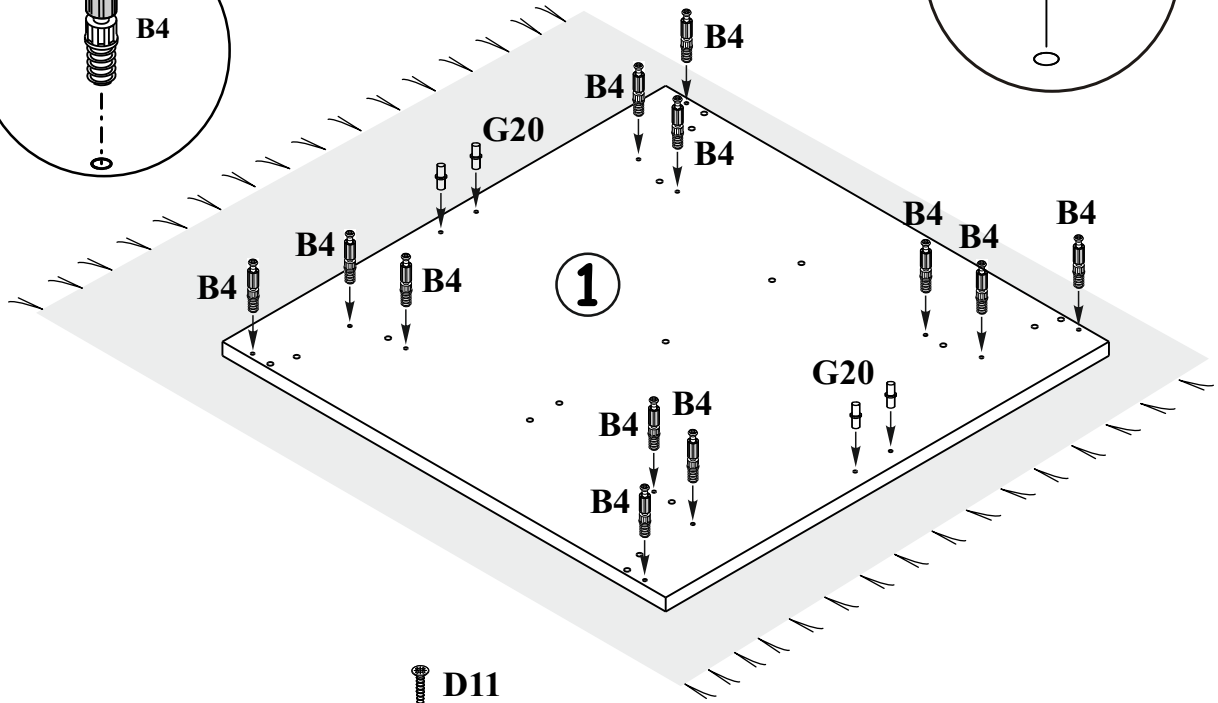

ROMANCE 83-429

RYS	DŁ	SZ		SZT
NO	Dim.		Col.-No	Qty
1	802	802	1	1
2	802	802	1	1
3P	356	80	1	2
3L	356	80	1	2
4P	356	150	1	2
4L	356	150	1	2
5	597	356	1	2
6	468	356	1	1
7	597	126	1	2
8	396	350	1	4

90 min

A1 x42 	B4 x20 	B5 x20  ø15x12	G20 x8 	G2 x1 
B11 x32 Ø7x50 	G5 x16 	G4 x16 	CN1 x4 L=160mm 	UP16 x8 UPØ4x35 
E1 x8 Ø26 H=0 	D10 x16 USØ3,5x13 	E2 x8 H=0 	I11 x4 	D11 x4 USØ3,5x25 

1

2

3

4

5

6

7

8