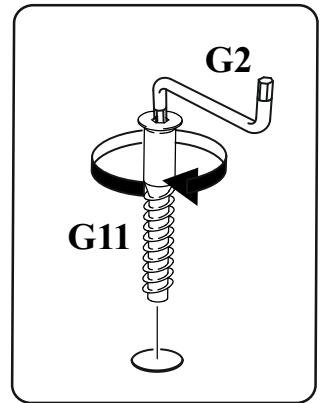

ROMANCE 83-429

RYS	DŁ	SZ		SZT
NO	Dim.		Col.-No	Qty
1	802	802	1	1
2	802	802	1	1
3P	356	80	1	2
3L	356	80	1	2
4P	356	150	1	2
4L	356	150	1	2
5	597	356	1	2
6	468	356	1	1
7	597	126	1	2
8	396	350	1	4

90 min

A1 x42 	B4 x20 	B5 x20  ø15x12	G20 x8 	G2 x1 
B11 x32 Ø7x50 	G5 x16 	G4 x16 	CN1 x4 L=160mm 	UP16 x8 UPØ4x35 
E1 x8 Ø26 H=0 	D10 x16 USØ3,5x13 	E2 x8 H=0 	I11 x4 	D11 x4 USØ3,5x25 

1

2

3

4

5

6

7

8