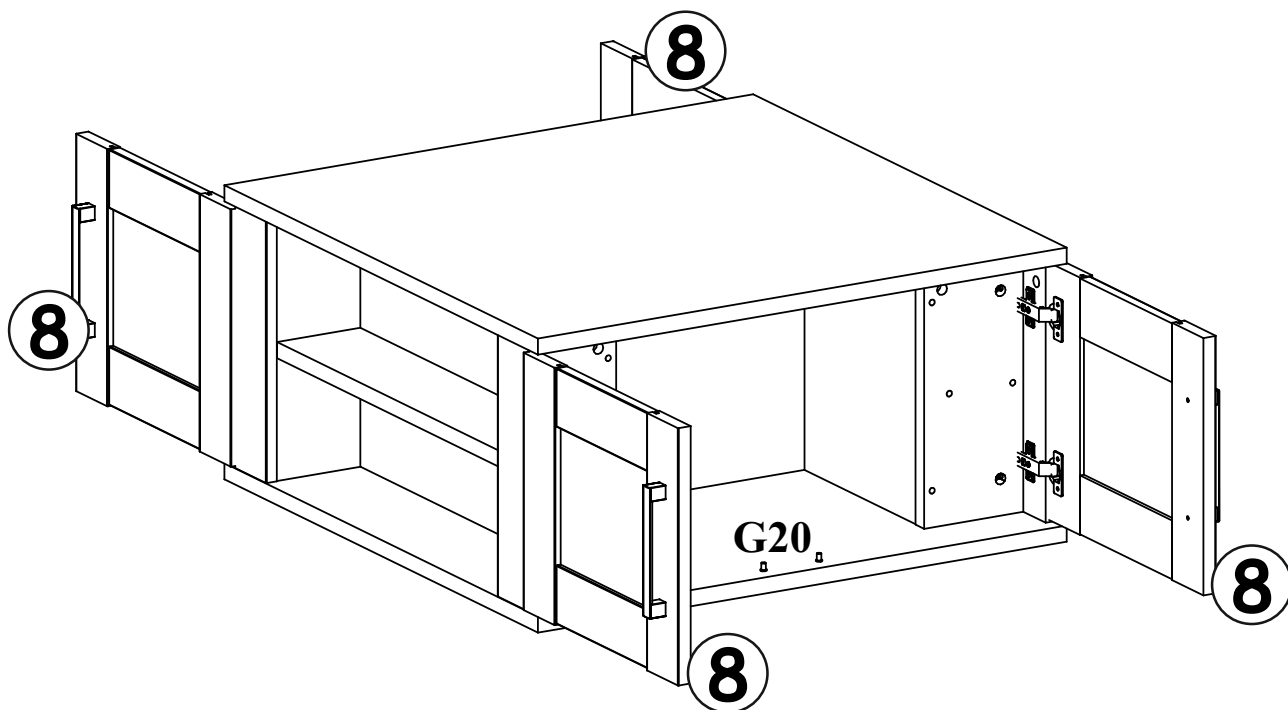

ROMANCE 83-429

RYS	DŁ	SZ		SZT
NO	Dim.		Col.-No	Qty
1	802	802	1	1
2	802	802	1	1
3P	356	80	1	2
3L	356	80	1	2
4P	356	150	1	2
4L	356	150	1	2
5	597	356	1	2
6	468	356	1	1
7	597	126	1	2
8	396	350	1	4

90 min

A1 x42 	B4 x20 	B5 x20  ø15x12	G20 x8 	G2 x1 
B11 x32 Ø7x50 	G5 x16 	G4 x16 	CN1 x4 L=160mm 	UP16 x8 UPØ4x35 
E1 x8 Ø26 H=0 	D10 x16 USØ3,5x13 	E2 x8 H=0 	I11 x4 	D11 x4 USØ3,5x25 

1

2

3

4

5

6

7

8