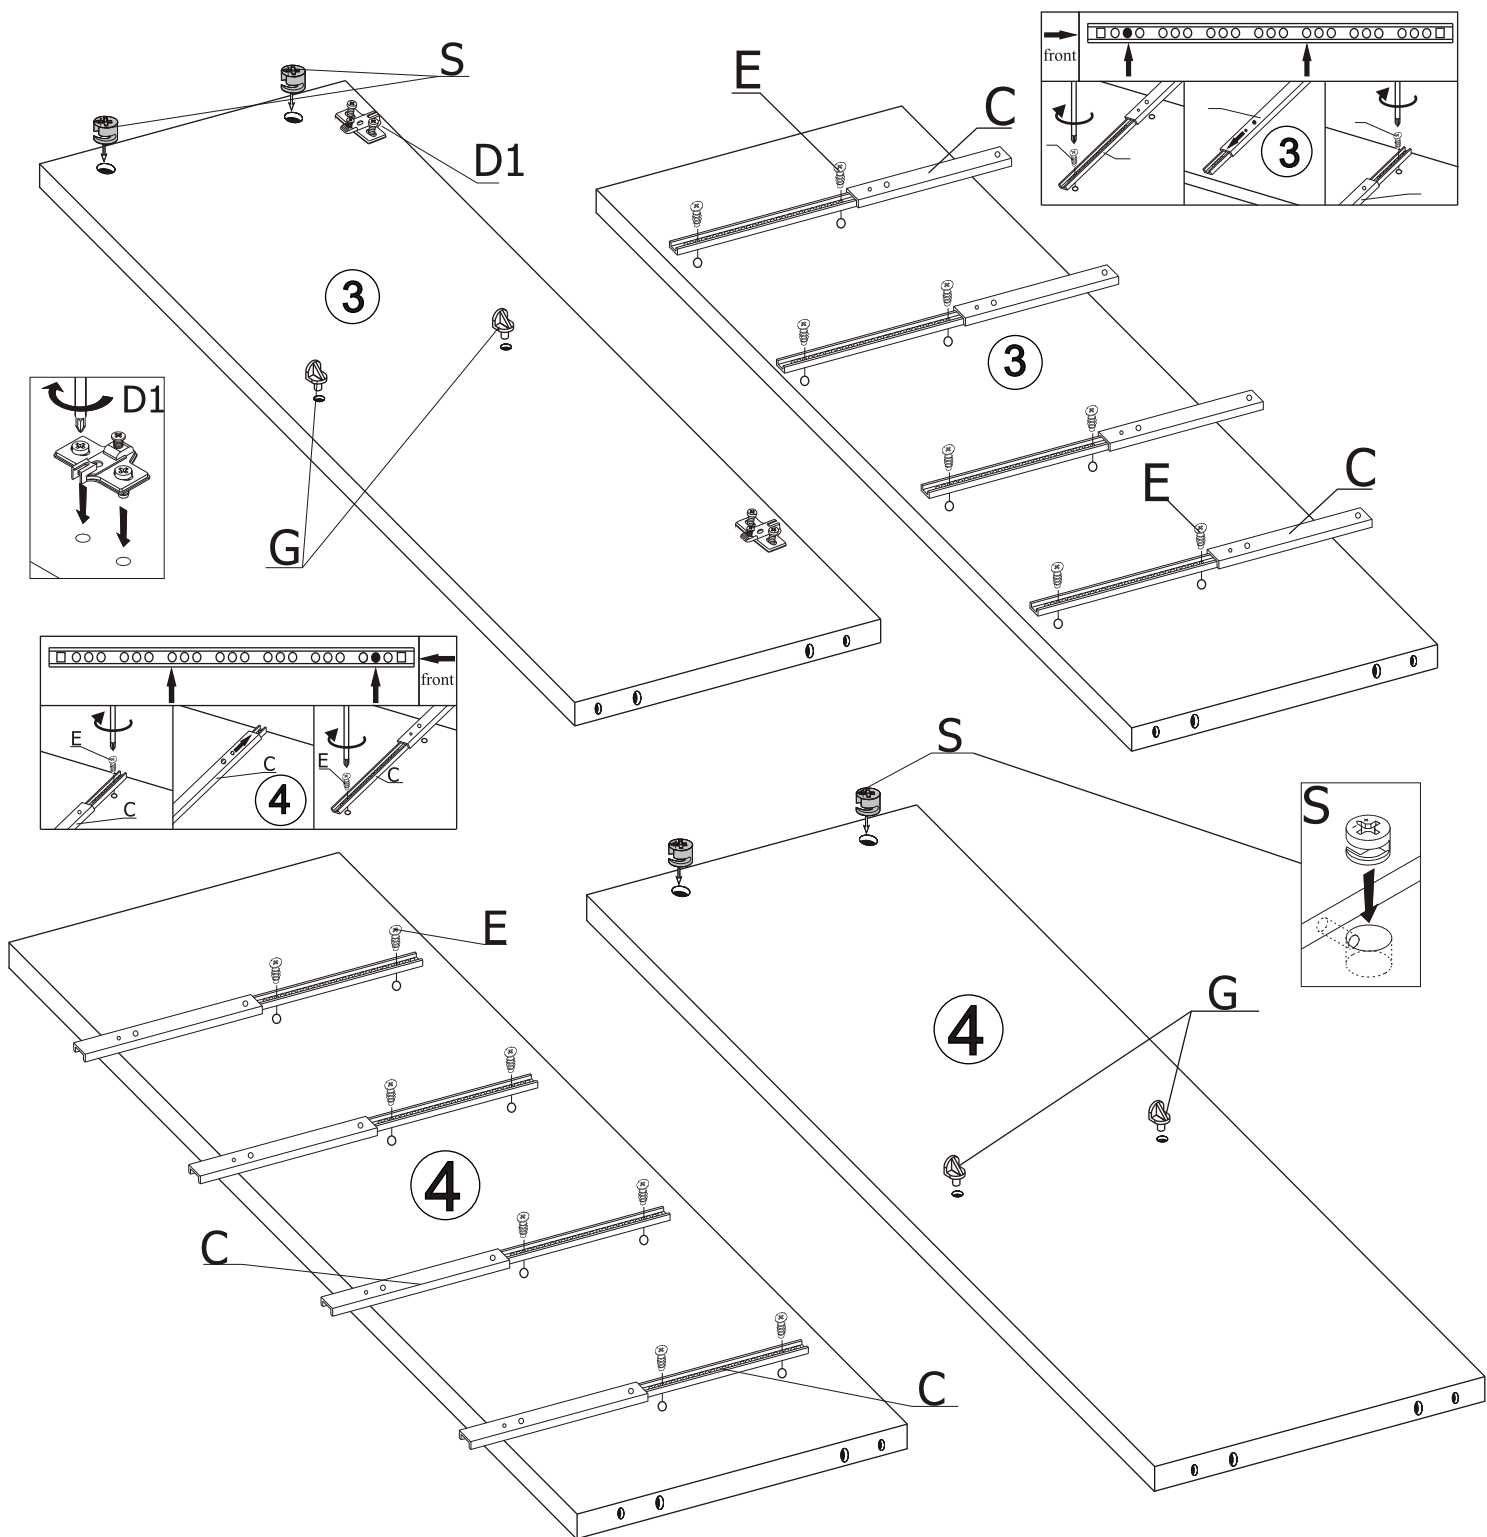

STONE Kommode 3

Nr 1/8

meble
okmed

wyprodukowano dla / made for / produziert für
BEGA GRUPPE
producent: **MEBLE OKMED** POLAND

BEGA
GRUPPE

1/2	1	EL-STO-KOM-3-BOK-L-BE	16x350x848	x1
	2	EL-STO-KOM-3-BOK-P-BE	16x350x848	x1
	3	EL-STO-KOM-3-PRZE-LE-BE	16x331x848	x1
	14	EL-STO-KOM-3-FRO-SZ-BI POŁ	16x346x185	x4
	4	EL-STO-KOM-3-PRZE-PR-BE	16x331x848	x1
	17	EL-STO-KOM-3-TYL-SZ-BE	16x293x94	x4
	19	EL-STO-KOM-3-FRO-L-BI POŁ	16x346x754	x1
	21	EL-STO-KOM-3-FRO-S-BI POŁ	16x346x754	x1
20	EL-STO-KOM-3-FRO-P-BI POŁ	16x346x754	x1	

2/2	15	EL-STO-KOM-3-BOK-SZ-P-BE	16x310x110	x4
	16	EL-STO-KOM-3-BOK-SZ-L-BE	16x310x110	x4
	5	EL-STO-KOM-3-DACH-D-BE	16x350x1520	x1
	7	EL-STO-KOM-3-DACH-G-BE	16x350x1520	x1
	18	EL-STO-KOM-3-DNO-SZ-HDF-BI	3x307x317	x4
	11	EL-STO-KOM-3-LIST-P-BE	16x60x759	x1
	10	EL-STO-KOM-3-LIST-L-BE	16x60x759	x1
	8	EL-STO-KOM-3-LIST-G-BE	16x1521x60	x1
	9	EL-STO-KOM-3-LIST-D-BE	16x1521x60	x1
	22	EL-STO-KOM-3-PLECY-HDF-BI	3x864x402	x2
	23	EL-STO-KOM-3-PLECY-HDF-S-BI	3x349x864	x2
	13	EL-STO-KOM-3-PÓŁKA-D-BE	16x331x735	x1
	12	EL-STO-KOM-3-PÓŁKA-M-BE	16x331x385	x1

STONE Kommode 3

Nr 2/8

STONE Kommode 3

Nr 7/8