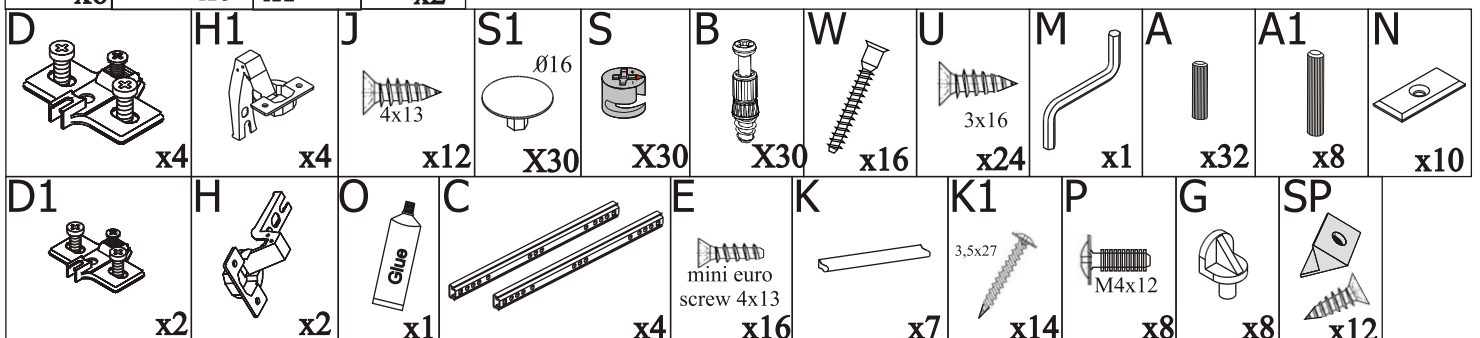

STONE Kommode 3

Nr 1/8

meble
okmed

wyprodukowano dla / made for / produziert für
BEGA GRUPPE
producent: **MEBLE OKMED** POLAND

BEGA
GRUPPE

1/2	1	EL-STO-KOM-3-BOK-L-BE	16x350x848	x1
	2	EL-STO-KOM-3-BOK-P-BE	16x350x848	x1
	3	EL-STO-KOM-3-PRZE-LE-BE	16x331x848	x1
	14	EL-STO-KOM-3-FRO-SZ-BI POŁ	16x346x185	x4
	4	EL-STO-KOM-3-PRZE-PR-BE	16x331x848	x1
	17	EL-STO-KOM-3-TYL-SZ-BE	16x293x94	x4
	19	EL-STO-KOM-3-FRO-L-BI POŁ	16x346x754	x1
	21	EL-STO-KOM-3-FRO-S-BI POŁ	16x346x754	x1
20	EL-STO-KOM-3-FRO-P-BI POŁ	16x346x754	x1	

2/2	15	EL-STO-KOM-3-BOK-SZ-P-BE	16x310x110	x4
	16	EL-STO-KOM-3-BOK-SZ-L-BE	16x310x110	x4
	5	EL-STO-KOM-3-DACH-D-BE	16x350x1520	x1
	7	EL-STO-KOM-3-DACH-G-BE	16x350x1520	x1
	18	EL-STO-KOM-3-DNO-SZ-HDF-BI	3x307x317	x4
	11	EL-STO-KOM-3-LIST-P-BE	16x60x759	x1
	10	EL-STO-KOM-3-LIST-L-BE	16x60x759	x1
	8	EL-STO-KOM-3-LIST-G-BE	16x1521x60	x1
	9	EL-STO-KOM-3-LIST-D-BE	16x1521x60	x1
	22	EL-STO-KOM-3-PLECY-HDF-BI	3x864x402	x2
	23	EL-STO-KOM-3-PLECY-HDF-S-BI	3x349x864	x2
	13	EL-STO-KOM-3-PÓŁKA-D-BE	16x331x735	x1
	12	EL-STO-KOM-3-PÓŁKA-M-BE	16x331x385	x1