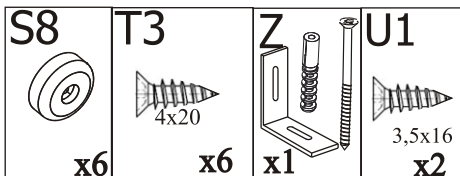

STONE Kommode 3

Nr 1/8

meble
okmed

wyprodukowano dla / made for / produziert für
BEGA GRUPPE
producent: **MEBLE OKMED** POLAND

BEGA
GRUPPE

1/2	1	EL-STO-KOM-3-BOK-L-BE	16x350x848	x1
	2	EL-STO-KOM-3-BOK-P-BE	16x350x848	x1
	3	EL-STO-KOM-3-PRZE-LE-BE	16x331x848	x1
	14	EL-STO-KOM-3-FRO-SZ-BI POŁ	16x346x185	x4
	4	EL-STO-KOM-3-PRZE-PR-BE	16x331x848	x1
	17	EL-STO-KOM-3-TYL-SZ-BE	16x293x94	x4
	19	EL-STO-KOM-3-FRO-L-BI POŁ	16x346x754	x1
	21	EL-STO-KOM-3-FRO-S-BI POŁ	16x346x754	x1
20	EL-STO-KOM-3-FRO-P-BI POŁ	16x346x754	x1	

2/2	15	EL-STO-KOM-3-BOK-SZ-P-BE	16x310x110	x4
	16	EL-STO-KOM-3-BOK-SZ-L-BE	16x310x110	x4
	5	EL-STO-KOM-3-DACH-D-BE	16x350x1520	x1
	7	EL-STO-KOM-3-DACH-G-BE	16x350x1520	x1
	18	EL-STO-KOM-3-DNO-SZ-HDF-BI	3x307x317	x4
	11	EL-STO-KOM-3-LIST-P-BE	16x60x759	x1
	10	EL-STO-KOM-3-LIST-L-BE	16x60x759	x1
	8	EL-STO-KOM-3-LIST-G-BE	16x1521x60	x1
	9	EL-STO-KOM-3-LIST-D-BE	16x1521x60	x1
	22	EL-STO-KOM-3-PLECY-HDF-BI	3x864x402	x2
	23	EL-STO-KOM-3-PLECY-HDF-S-BI	3x349x864	x2
	13	EL-STO-KOM-3-PÓŁKA-D-BE	16x331x735	x1
	12	EL-STO-KOM-3-PÓŁKA-M-BE	16x331x385	x1