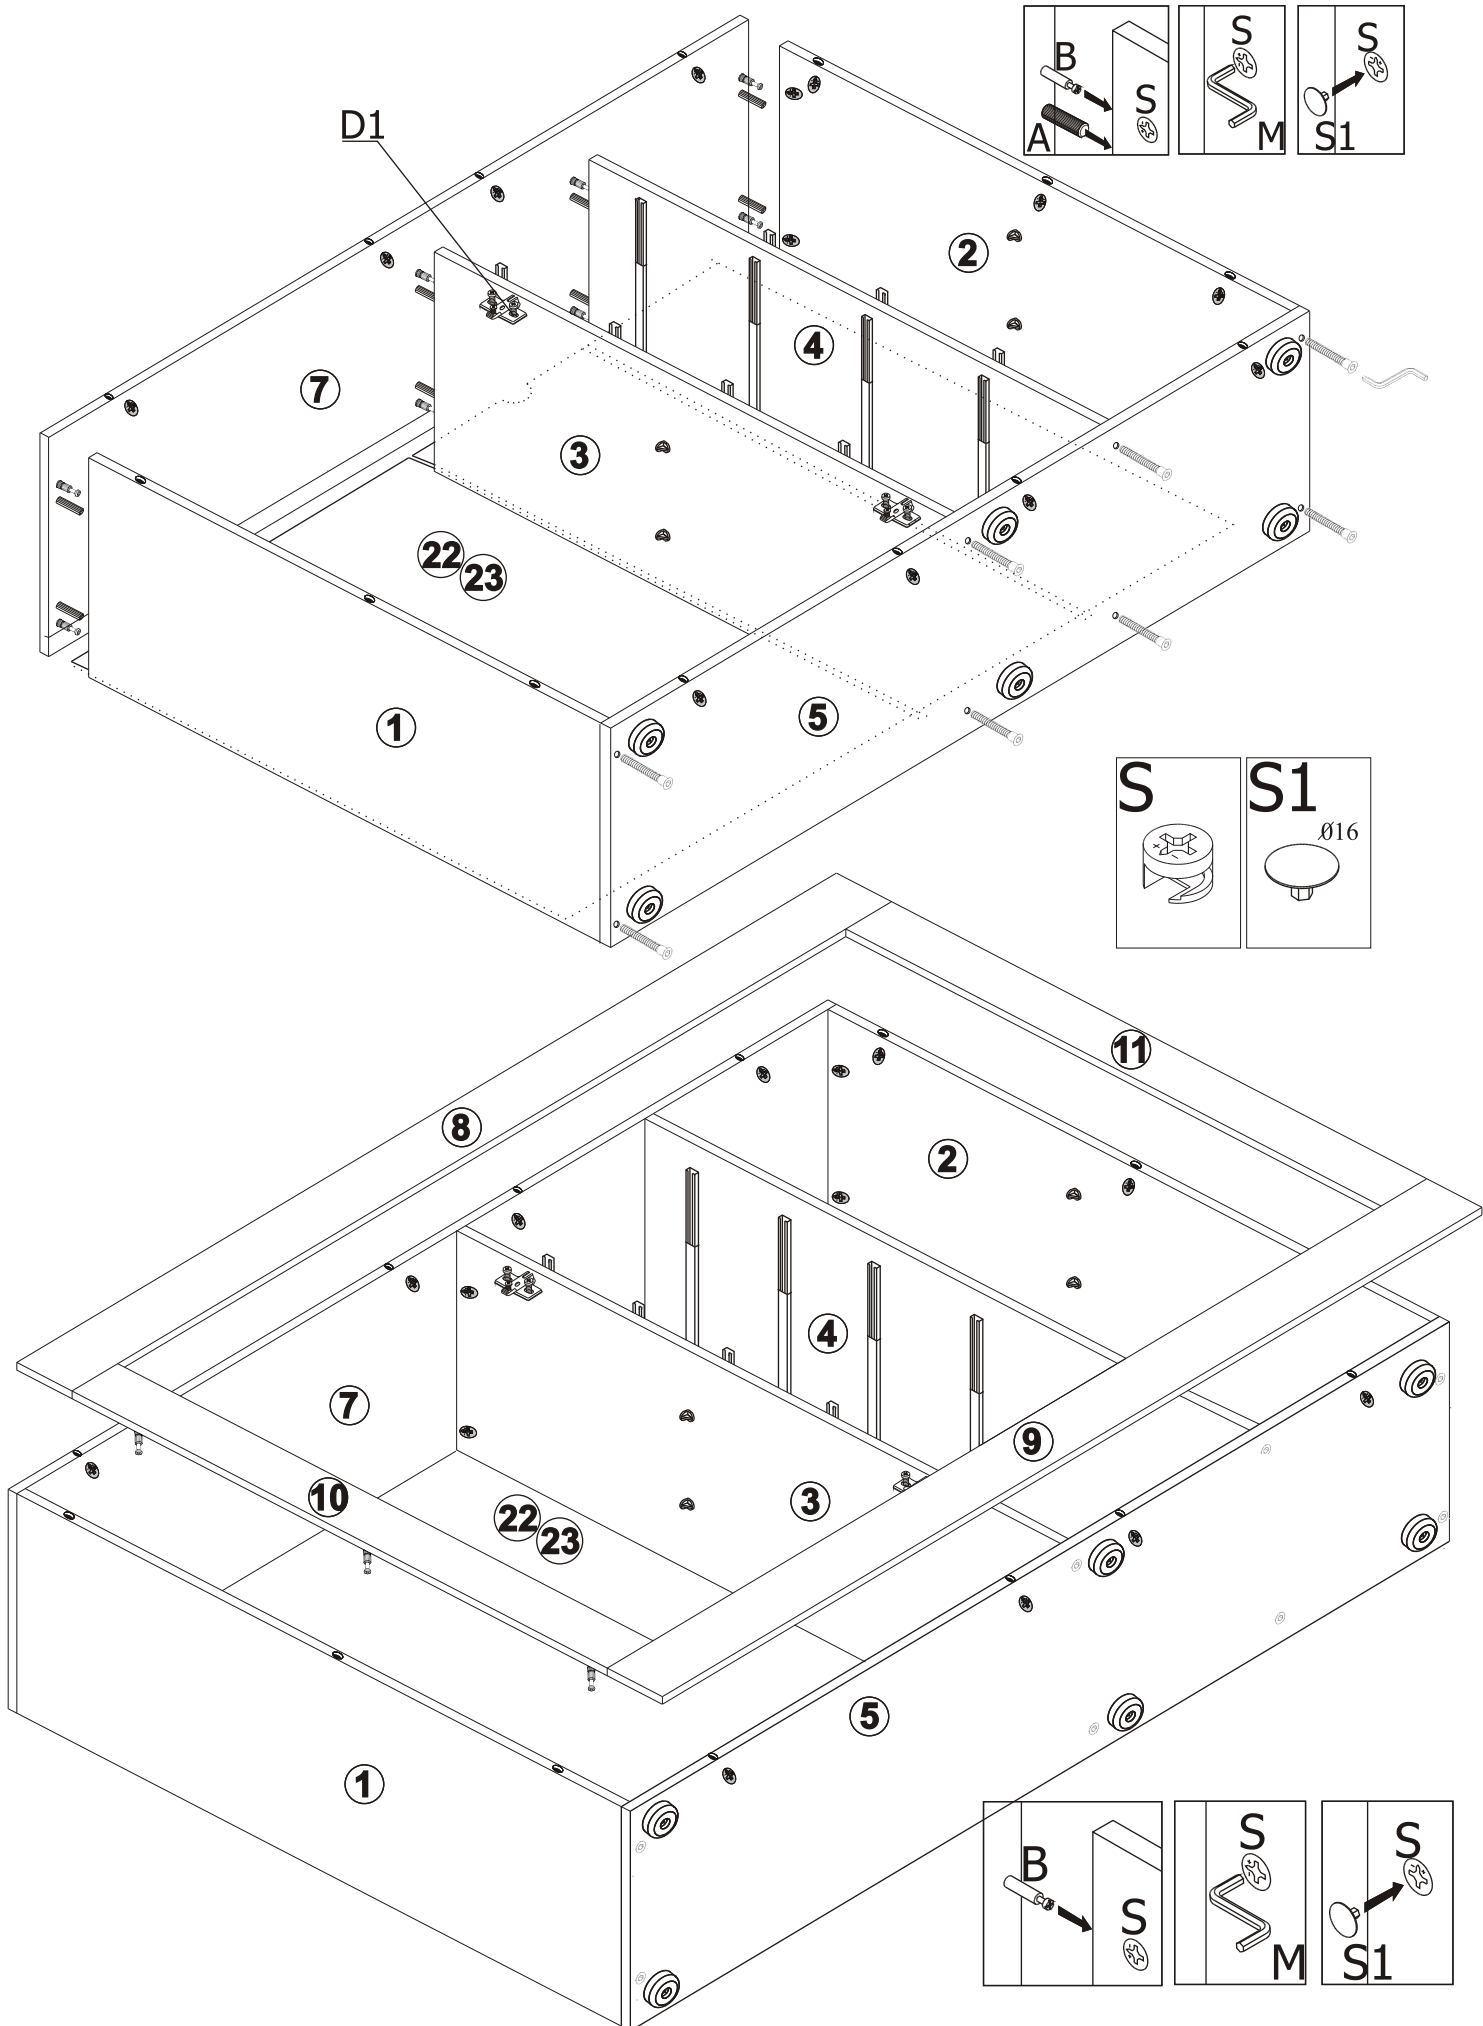

STONE Kommode 3

Nr 1/8

meble
okmed

wyprodukowano dla / made for / produziert für
BEGA GRUPPE
producent: **MEBLE OKMED** POLAND

BEGA
GRUPPE

1/2	1	EL-STO-KOM-3-BOK-L-BE	16x350x848	x1
	2	EL-STO-KOM-3-BOK-P-BE	16x350x848	x1
	3	EL-STO-KOM-3-PRZE-LE-BE	16x331x848	x1
	14	EL-STO-KOM-3-FRO-SZ-BI POŁ	16x346x185	x4
	4	EL-STO-KOM-3-PRZE-PR-BE	16x331x848	x1
	17	EL-STO-KOM-3-TYL-SZ-BE	16x293x94	x4
	19	EL-STO-KOM-3-FRO-L-BI POŁ	16x346x754	x1
	21	EL-STO-KOM-3-FRO-S-BI POŁ	16x346x754	x1
20	EL-STO-KOM-3-FRO-P-BI POŁ	16x346x754	x1	

2/2	15	EL-STO-KOM-3-BOK-SZ-P-BE	16x310x110	x4
	16	EL-STO-KOM-3-BOK-SZ-L-BE	16x310x110	x4
	5	EL-STO-KOM-3-DACH-D-BE	16x350x1520	x1
	7	EL-STO-KOM-3-DACH-G-BE	16x350x1520	x1
	18	EL-STO-KOM-3-DNO-SZ-HDF-BI	3x307x317	x4
	11	EL-STO-KOM-3-LIST-P-BE	16x60x759	x1
	10	EL-STO-KOM-3-LIST-L-BE	16x60x759	x1
	8	EL-STO-KOM-3-LIST-G-BE	16x1521x60	x1
	9	EL-STO-KOM-3-LIST-D-BE	16x1521x60	x1
	22	EL-STO-KOM-3-PLECY-HDF-BI	3x864x402	x2
	23	EL-STO-KOM-3-PLECY-HDF-S-BI	3x349x864	x2
	13	EL-STO-KOM-3-PÓŁKA-D-BE	16x331x735	x1
	12	EL-STO-KOM-3-PÓŁKA-M-BE	16x331x385	x1

STONE Kommode 3

Nr 2/8

STONE Kommode 3

Nr 7/8