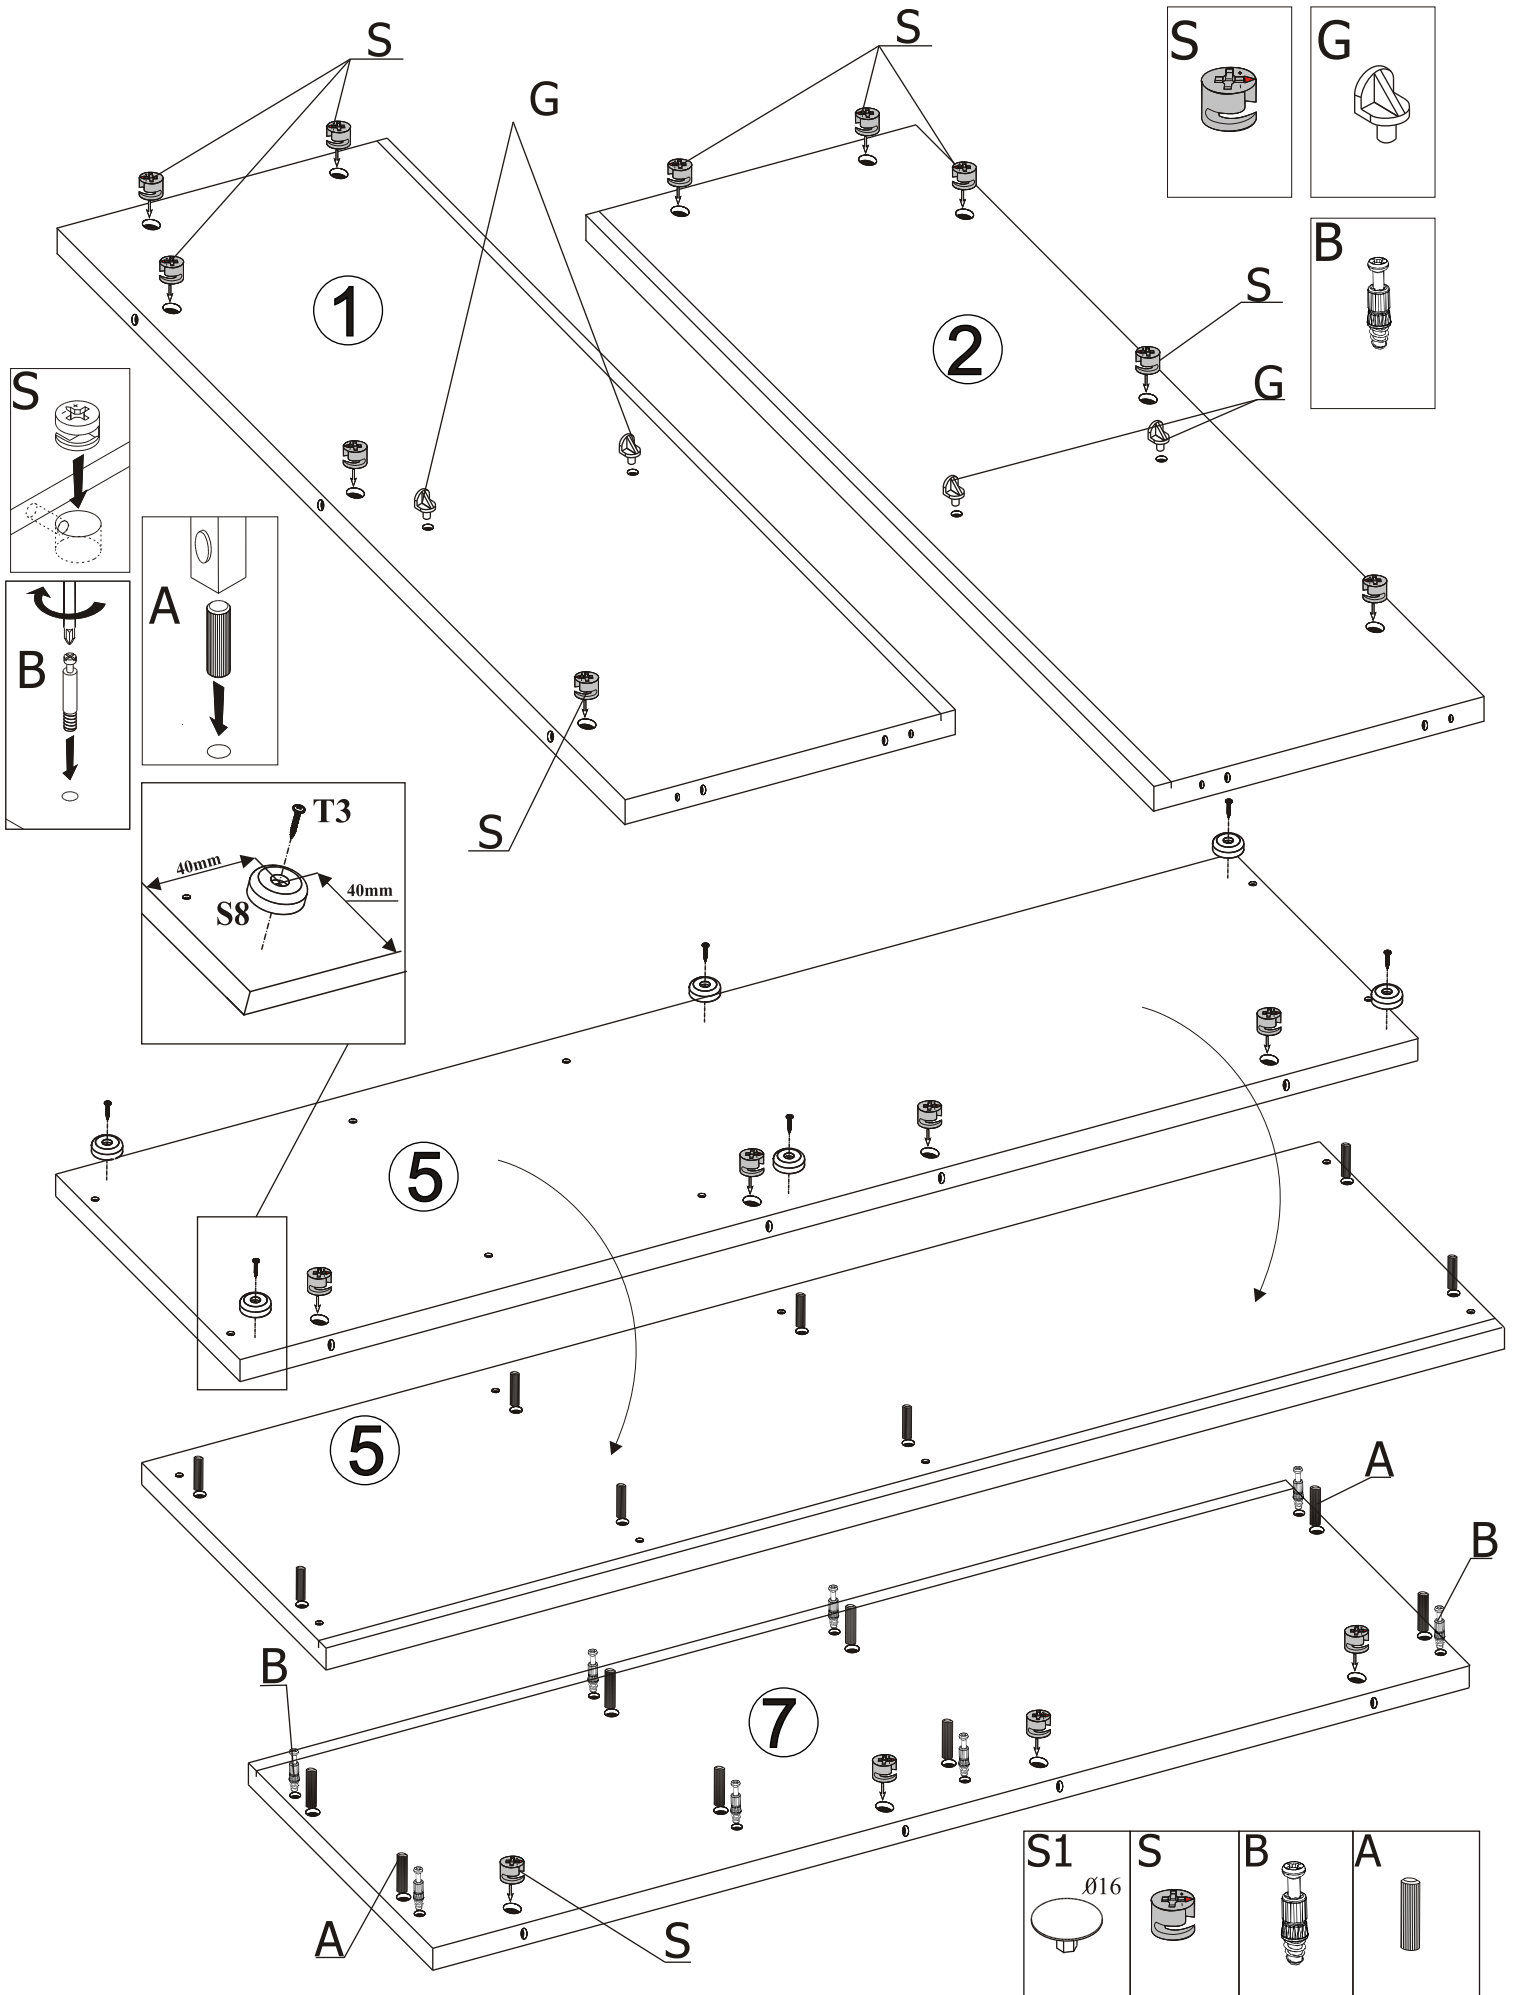

STONE Kommode 3

Nr 1/8

meble
okmed

wyprodukowano dla / made for / produziert für
BEGA GRUPPE
producent: **MEBLE OKMED** POLAND

BEGA
GRUPPE

1/2	1	EL-STO-KOM-3-BOK-L-BE	16x350x848	x1
	2	EL-STO-KOM-3-BOK-P-BE	16x350x848	x1
	3	EL-STO-KOM-3-PRZE-LE-BE	16x331x848	x1
	14	EL-STO-KOM-3-FRO-SZ-BI POŁ	16x346x185	x4
	4	EL-STO-KOM-3-PRZE-PR-BE	16x331x848	x1
	17	EL-STO-KOM-3-TYL-SZ-BE	16x293x94	x4
	19	EL-STO-KOM-3-FRO-L-BI POŁ	16x346x754	x1
	21	EL-STO-KOM-3-FRO-S-BI POŁ	16x346x754	x1
20	EL-STO-KOM-3-FRO-P-BI POŁ	16x346x754	x1	

2/2	15	EL-STO-KOM-3-BOK-SZ-P-BE	16x310x110	x4
	16	EL-STO-KOM-3-BOK-SZ-L-BE	16x310x110	x4
	5	EL-STO-KOM-3-DACH-D-BE	16x350x1520	x1
	7	EL-STO-KOM-3-DACH-G-BE	16x350x1520	x1
	18	EL-STO-KOM-3-DNO-SZ-HDF-BI	3x307x317	x4
	11	EL-STO-KOM-3-LIST-P-BE	16x60x759	x1
	10	EL-STO-KOM-3-LIST-L-BE	16x60x759	x1
	8	EL-STO-KOM-3-LIST-G-BE	16x1521x60	x1
	9	EL-STO-KOM-3-LIST-D-BE	16x1521x60	x1
	22	EL-STO-KOM-3-PLECY-HDF-BI	3x864x402	x2
	23	EL-STO-KOM-3-PLECY-HDF-S-BI	3x349x864	x2
	13	EL-STO-KOM-3-PÓŁKA-D-BE	16x331x735	x1
	12	EL-STO-KOM-3-PÓŁKA-M-BE	16x331x385	x1

STONE Kommode 3

Nr 2/8

STONE Kommode 3

Nr 7/8