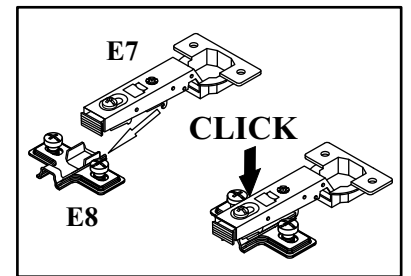

90 min

SPIRIT 1K99_20

A1 X40 ø8x36	B4 X14	B5 X14 ø15x12	G5 X14	B11 X14 ø7x50	G4 X14
E7 X4	E9 X2 H=8	E8 X6	D10 X28 USØ3,5x13	UP13 X20 UPØ3x16	G16 X8
U76 X6	D26 X12 M4x22	G7 X12	QU X3 L-350	D20 X12 ESØ6x9,5	S1 X21
G3 X2 Ø35	I11 X6 Ø50, h=25	D9 X6 USØ3x20	L1 X2	KR1 X2	G2 X1
Z2 X4 Ø5					