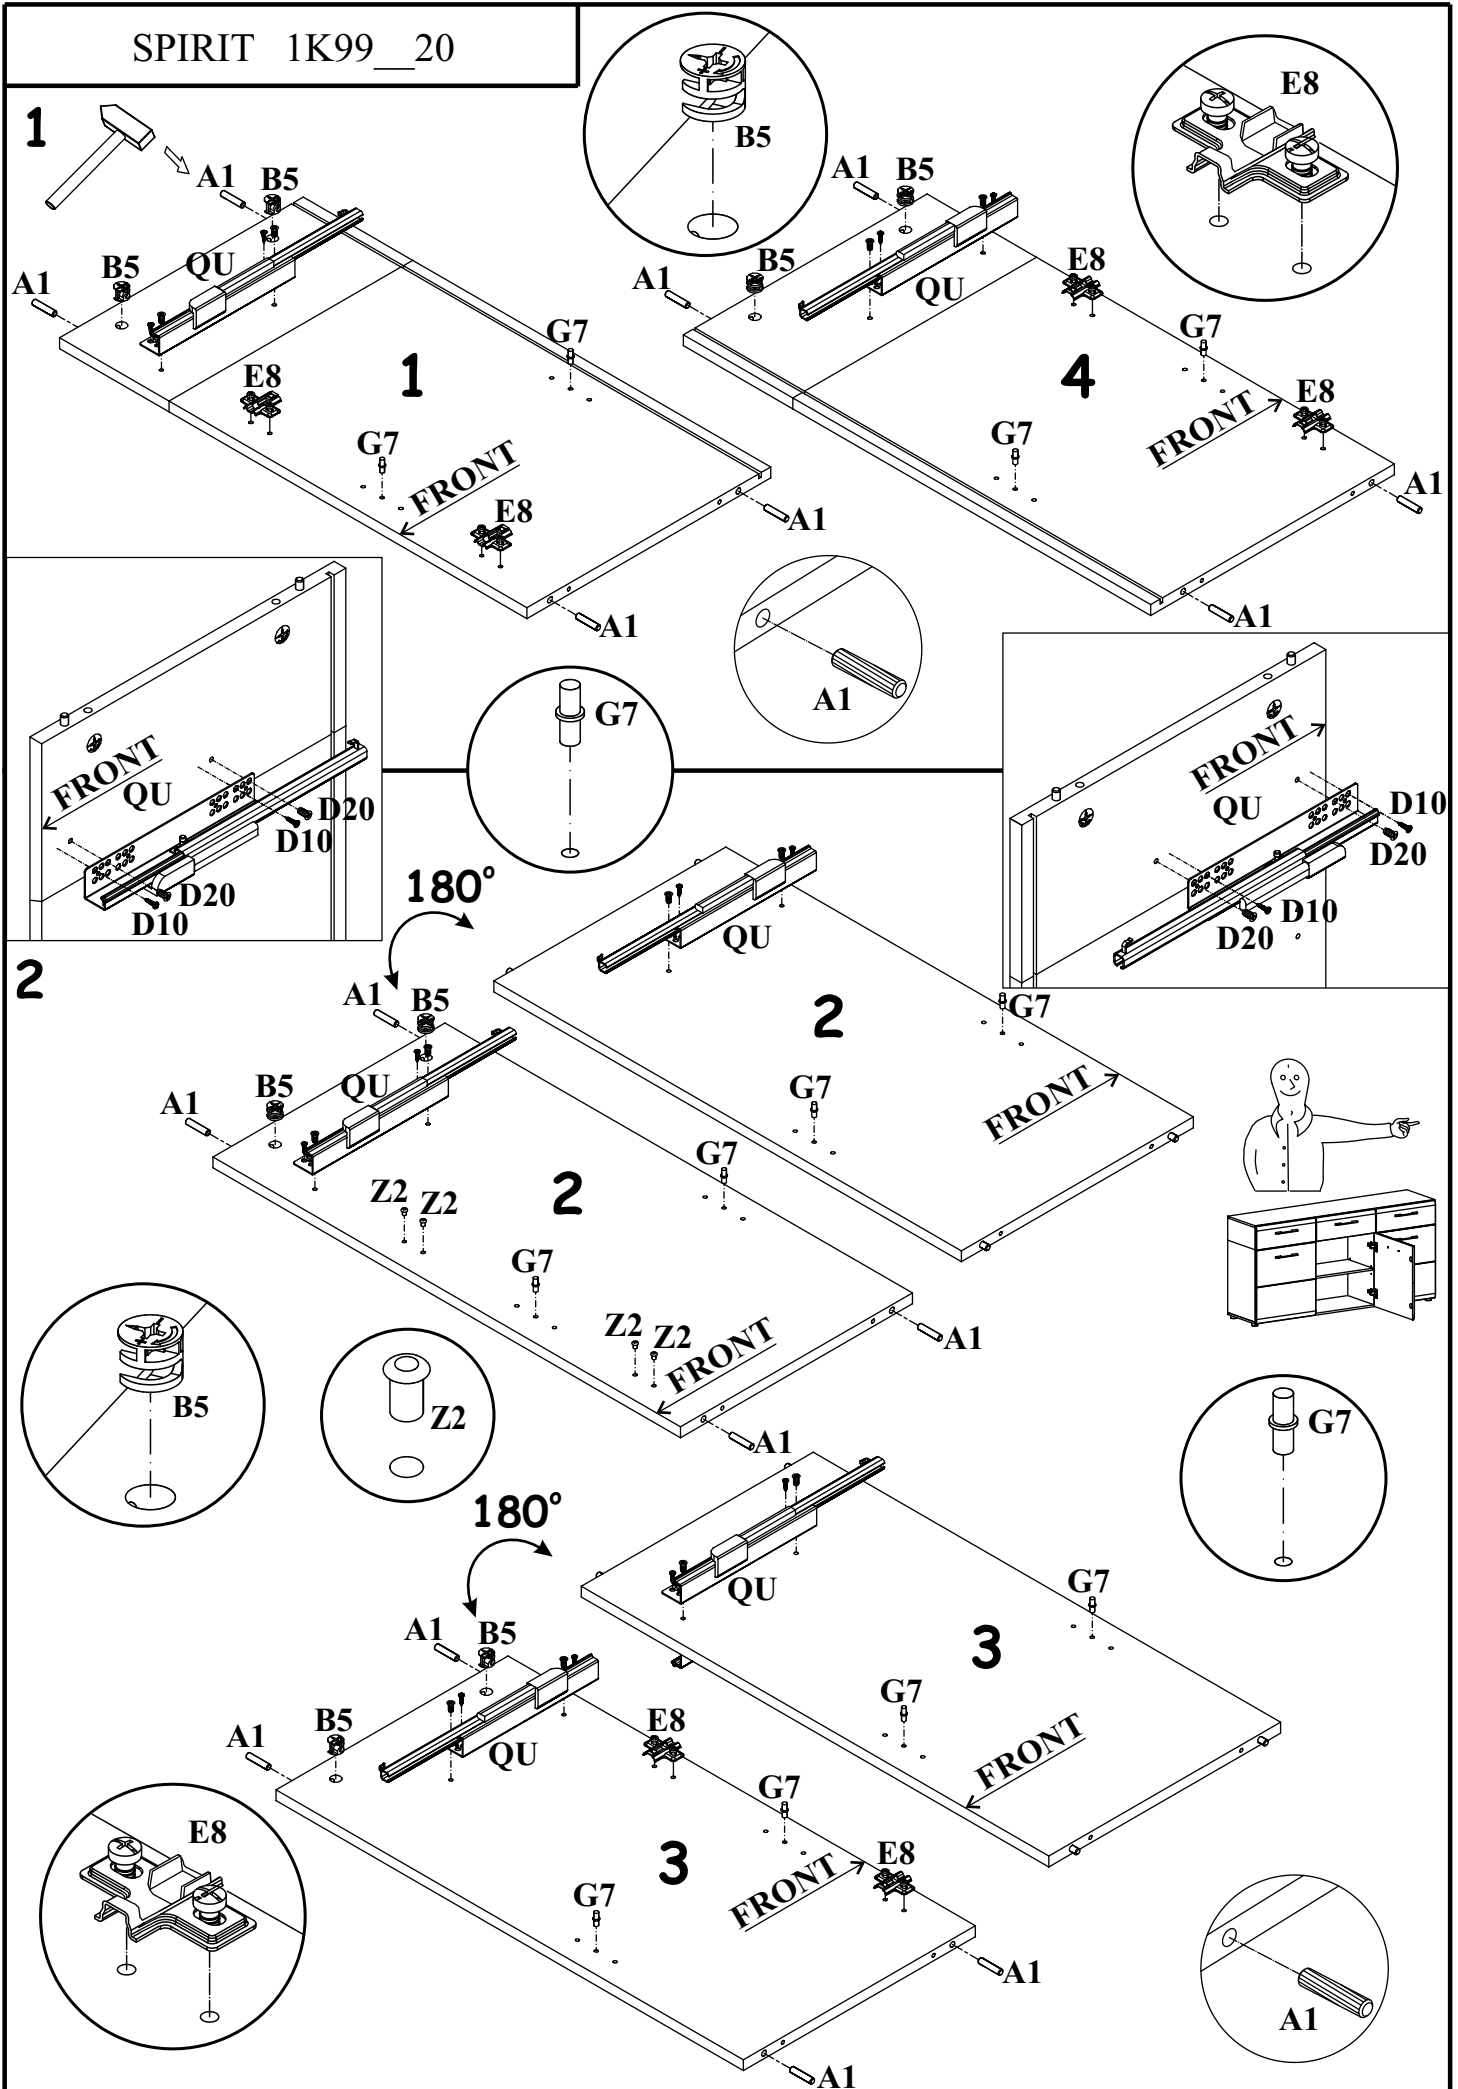

SPIRIT 1K99_20

NO	Dim.		Col.-No	Qty
1	414	794	3	1
2	794	394	1	1
3	794	394	1	1
4	414	794	3	1
5	1749	414	3	1
6	1749	414	3	1
7	558	378	1	2
8	567	378	1	1
109	579	200	2	1
110	579	200	2	1
111	579	200	2	1
112	579	618	2	1
113	579	618	2	1
114	579	618	2	1
15	350	120	1	3
16	350	120	1	3
17	518	106	1	2
18	527	106	1	1
19	530	354	3	2
20	539	354	3	1
21	806	571	2	2
22	806	581	2	1

90 min

SPIRIT 1K99_20

A1 X40 ø8x36	B4 X14	B5 X14 ø15x12	G5 X14	B11 X14 ø7x50	G4 X14
E7 X4	E9 X2 H=8	E8 X6	D10 X28 USØ3,5x13	UP13 X20 UPØ3x16	G16 X8
U76 X6	D26 X12 M4x22	G7 X12	QU X3 L-350	D20 X12 ESØ6x9,5	S1 X21
G3 X2 Ø35	I11 X6 Ø50, h=25	D9 X6 USØ3x20	L1 X2	KR1 X2	G2 X1
Z2 X4 Ø5					

4

5

5

9

10

11

11

12