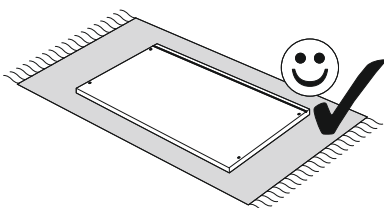

OLIVER xxx-639

HELA Tische Möbel Vertriebs GmbH
Scheidkamp 14
D - 32584 Löhne

OLIVER xxx-639

A1 8 x 35 mm x8 	A2 8 x 45 mm x4 	E1 15 x 12 mm x22 
E0 x22 	F1 6 x 34 mm x14 	F3 7 x 58 mm x4 
M x1 	N2 3,5 X 16 mm x16 	O2 x8 
W2 x4 		

OLIVER xxx-639

1	1110	670	18	x1	1/1
2	417	219	18	x2	1/1
3	417	219	18	x2	1/1
4	1005	632	18	x1	1/1
5	670	75	18	x2	1/1
6	632	60	18	x2	1/1

2▶

3 ▶

4 ▶

5 ▶

6 ▶