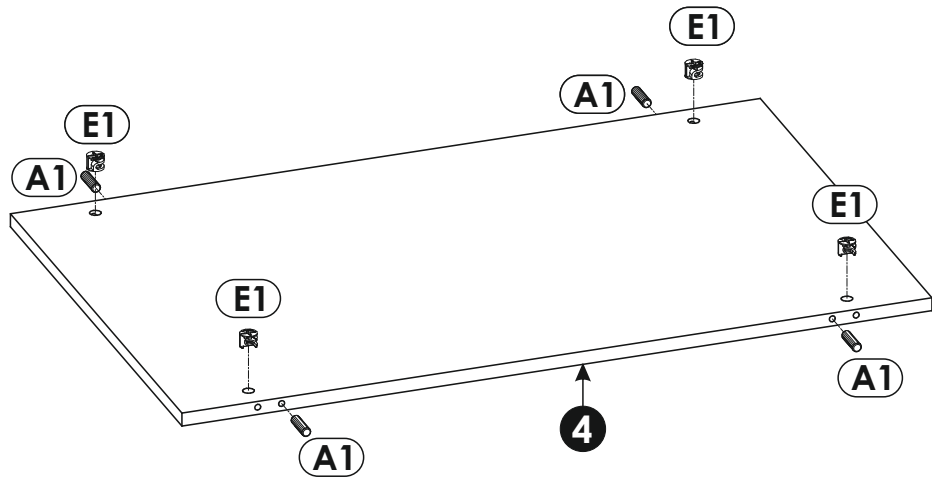

OLIVER xxx-639

HELA Tische Möbel Vertriebs GmbH
Scheidkamp 14
D - 32584 Löhne

OLIVER xxx-639

A1 8 x 35 mm x8 	A2 8 x 45 mm x4 	E1 15 x 12 mm x22 
E0 x22 	F1 6 x 34 mm x14 	F3 7 x 58 mm x4 
M x1 	N2 3,5 X 16 mm x16 	O2 x8 
W2 x4 		

OLIVER xxx-639

1	1110	670	18	x1	1/1
2	417	219	18	x2	1/1
3	417	219	18	x2	1/1
4	1005	632	18	x1	1/1
5	670	75	18	x2	1/1
6	632	60	18	x2	1/1

2▶

3 ▶

4 ▶

5 ▶

6 ▶