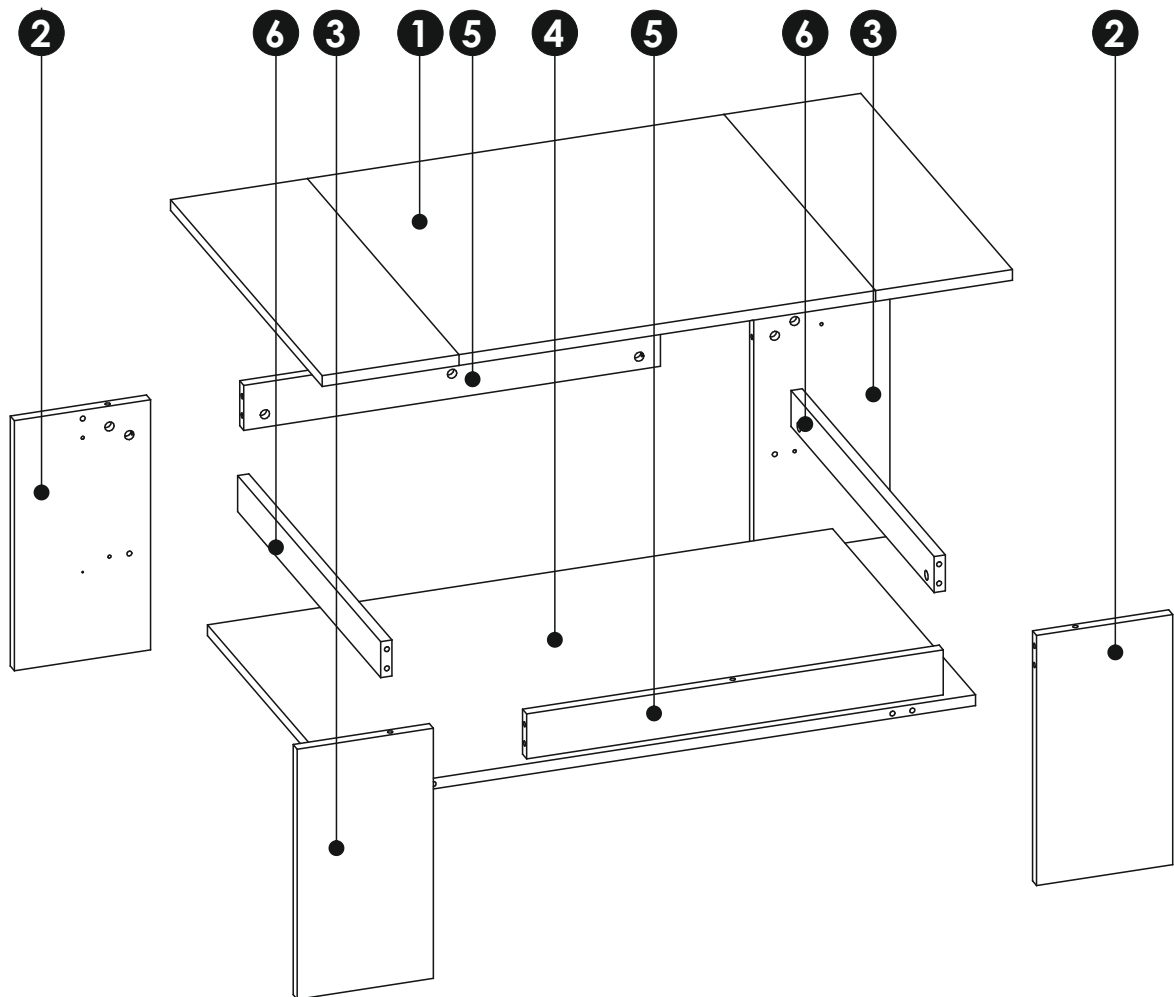

OLIVER xxx-639

HELA Tische Möbel Vertriebs GmbH
Scheidkamp 14
D - 32584 Löhne

OLIVER xxx-639

A1 8 x 35 mm x8 	A2 8 x 45 mm x4 	E1 15 x 12 mm x22 
E0 x22 	F1 6 x 34 mm x14 	F3 7 x 58 mm x4 
M x1 	N2 3,5 X 16 mm x16 	O2 x8 
W2 x4 		

OLIVER xxx-639

1	1110	670	18	x1	1/1
2	417	219	18	x2	1/1
3	417	219	18	x2	1/1
4	1005	632	18	x1	1/1
5	670	75	18	x2	1/1
6	632	60	18	x2	1/1

2▶

3 ▶

4 ▶

5 ▶

6 ▶