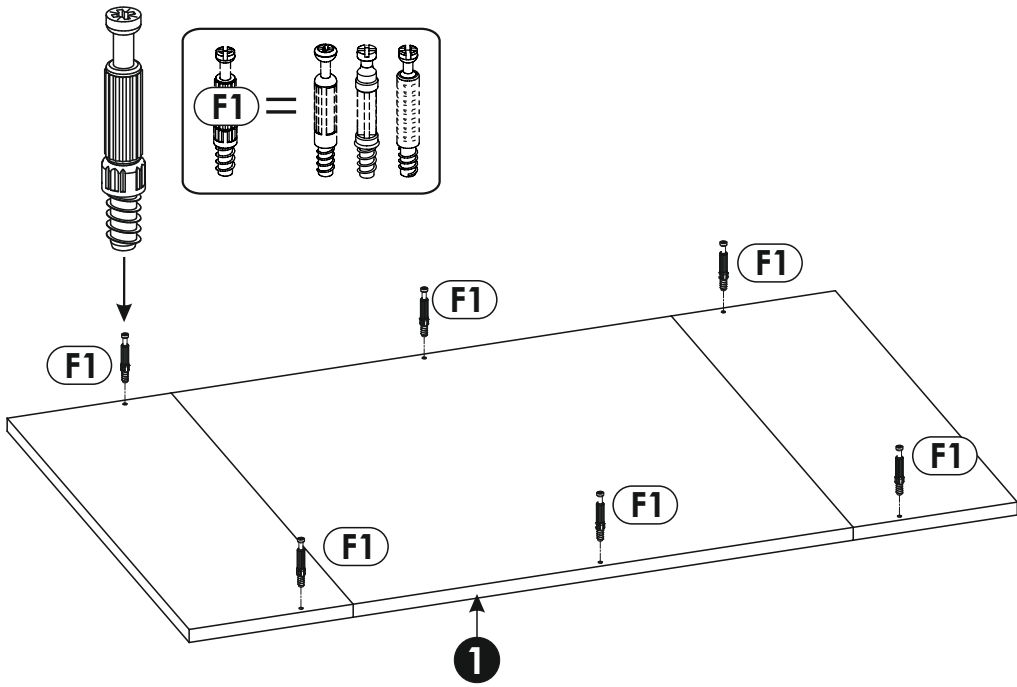

OLIVER xxx-639

HELA Tische Möbel Vertriebs GmbH
Scheidkamp 14
D - 32584 Löhne

OLIVER xxx-639

A1 8 x 35 mm x8 	A2 8 x 45 mm x4 	E1 15 x 12 mm x22 
E0 x22 	F1 6 x 34 mm x14 	F3 7 x 58 mm x4 
M x1 	N2 3,5 X 16 mm x16 	O2 x8 
W2 x4 		

OLIVER xxx-639

1	1110	670	18	x1	1/1
2	417	219	18	x2	1/1
3	417	219	18	x2	1/1
4	1005	632	18	x1	1/1
5	670	75	18	x2	1/1
6	632	60	18	x2	1/1

2▶

3 ▶

4 ▶

5 ▶

6 ▶