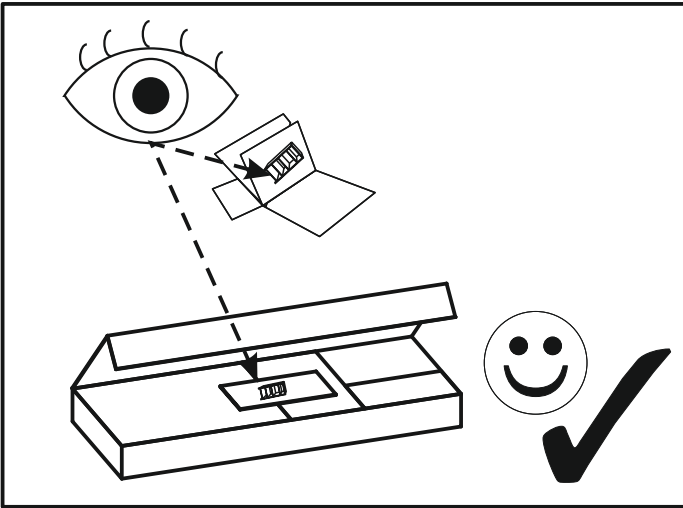

OLIVER xxx-639

HELA Tische Möbel Vertriebs GmbH
Scheidkamp 14
D - 32584 Löhne

OLIVER xxx-639

A1 8 x 35 mm x8 	A2 8 x 45 mm x4 	E1 15 x 12 mm x22 
E0 x22 	F1 6 x 34 mm x14 	F3 7 x 58 mm x4 
M x1 	N2 3,5 X 16 mm x16 	O2 x8 
W2 x4 		

OLIVER xxx-639

1	1110	670	18	x1	1/1
2	417	219	18	x2	1/1
3	417	219	18	x2	1/1
4	1005	632	18	x1	1/1
5	670	75	18	x2	1/1
6	632	60	18	x2	1/1

2▶

3 ▶

4 ▶

5 ▶

6 ▶