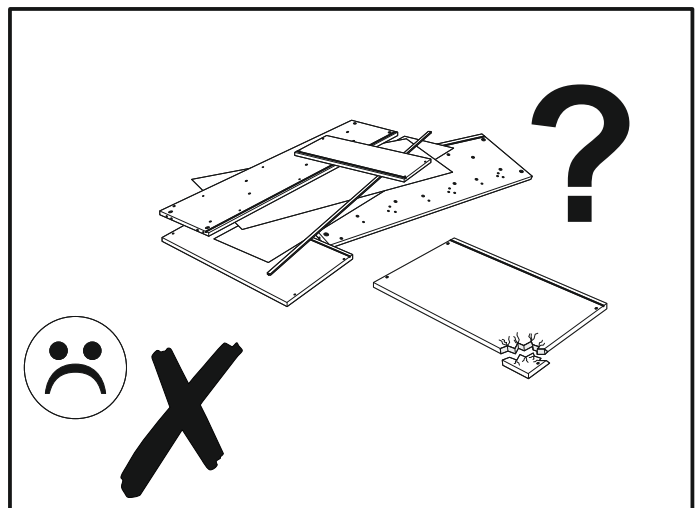

OLIVER xxx-639

HELA Tische Möbel Vertriebs GmbH
Scheidkamp 14
D - 32584 Löhne

OLIVER xxx-639

A1 8 x 35 mm x8 	A2 8 x 45 mm x4 	E1 15 x 12 mm x22 
E0 x22 	F1 6 x 34 mm x14 	F3 7 x 58 mm x4 
M x1 	N2 3,5 X 16 mm x16 	O2 x8 
W2 x4 		

OLIVER xxx-639

1	1110	670	18	x1	1/1
2	417	219	18	x2	1/1
3	417	219	18	x2	1/1
4	1005	632	18	x1	1/1
5	670	75	18	x2	1/1
6	632	60	18	x2	1/1

2▶

3 ▶

4 ▶

5 ▶

6 ▶