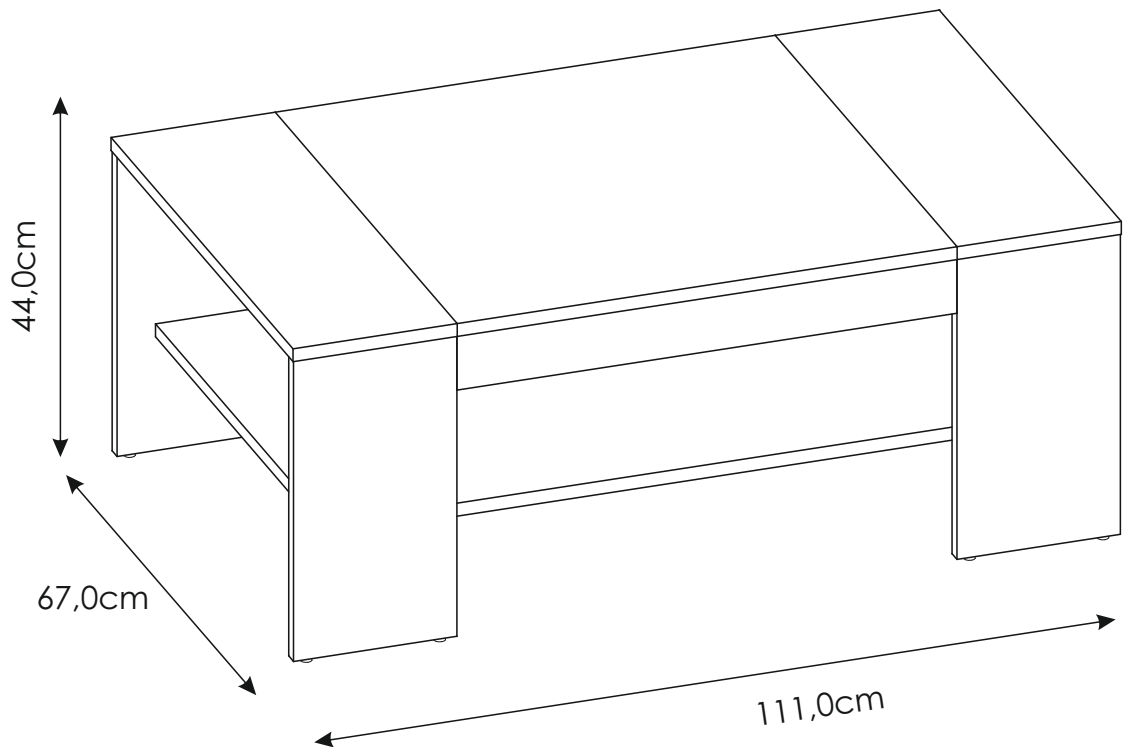

OLIVER xxx-639

HELA Tische Möbel Vertriebs GmbH
Scheidkamp 14
D - 32584 Löhne

OLIVER xxx-639

A1 8 x 35 mm x8 	A2 8 x 45 mm x4 	E1 15 x 12 mm x22 
E0 x22 	F1 6 x 34 mm x14 	F3 7 x 58 mm x4 
M x1 	N2 3,5 X 16 mm x16 	O2 x8 
W2 x4 		

OLIVER xxx-639

1	1110	670	18	x1	1/1
2	417	219	18	x2	1/1
3	417	219	18	x2	1/1
4	1005	632	18	x1	1/1
5	670	75	18	x2	1/1
6	632	60	18	x2	1/1

2▶

3 ▶

4 ▶

5 ▶

6 ▶