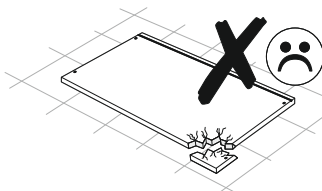

OLIVER xxx-639

HELA Tische Möbel Vertriebs GmbH
Scheidkamp 14
D - 32584 Löhne

OLIVER xxx-639

A1 8 x 35 mm x8 	A2 8 x 45 mm x4 	E1 15 x 12 mm x22 
E0 x22 	F1 6 x 34 mm x14 	F3 7 x 58 mm x4 
M x1 	N2 3,5 X 16 mm x16 	O2 x8 
W2 x4 		

OLIVER xxx-639

1	1110	670	18	x1	1/1
2	417	219	18	x2	1/1
3	417	219	18	x2	1/1
4	1005	632	18	x1	1/1
5	670	75	18	x2	1/1
6	632	60	18	x2	1/1

2▶

3 ▶

4 ▶

5 ▶

6 ▶