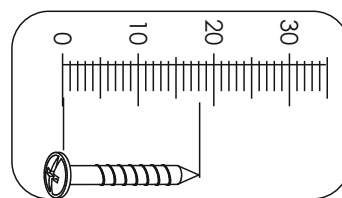

OLIVER xxx-639

HELA Tische Möbel Vertriebs GmbH
Scheidkamp 14
D - 32584 Löhne

OLIVER xxx-639

A1 8 x 35 mm x8 	A2 8 x 45 mm x4 	E1 15 x 12 mm x22 
E0 x22 	F1 6 x 34 mm x14 	F3 7 x 58 mm x4 
M x1 	N2 3,5 X 16 mm x16 	O2 x8 
W2 x4 		

OLIVER xxx-639

1	1110	670	18	x1	1/1
2	417	219	18	x2	1/1
3	417	219	18	x2	1/1
4	1005	632	18	x1	1/1
5	670	75	18	x2	1/1
6	632	60	18	x2	1/1

2▶

3 ▶

4 ▶

5 ▶

6 ▶