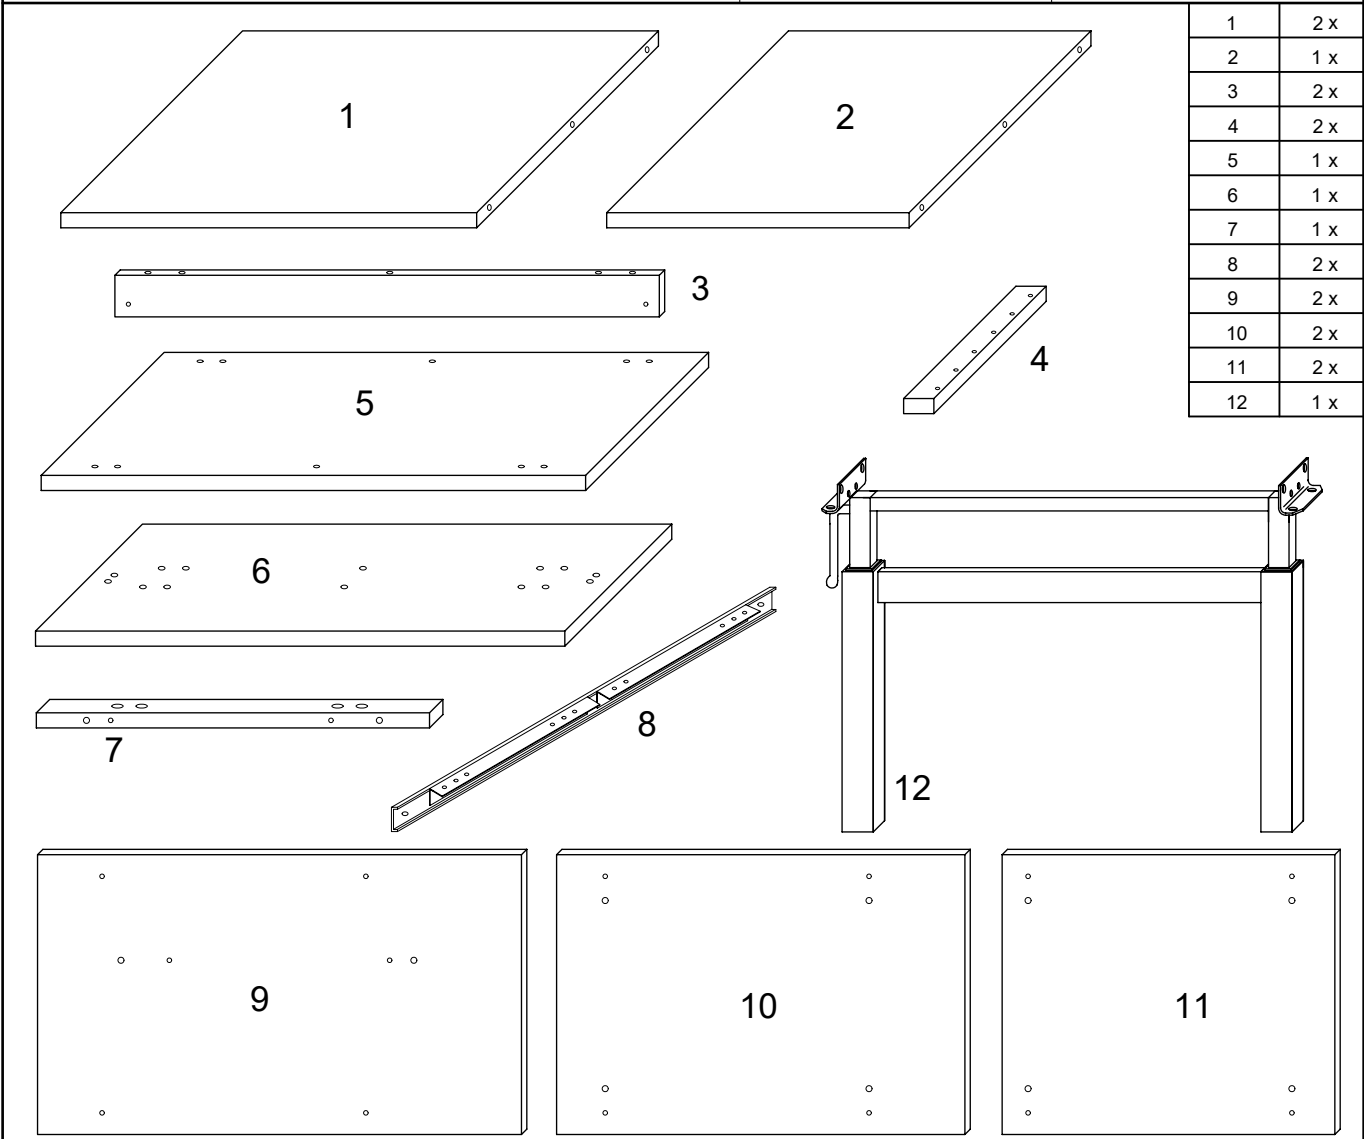

# 670 "Achim"

1	2 x
2	1 x
3	2 x
4	2 x
5	1 x
6	1 x
7	1 x
8	2 x
9	2 x
10	2 x
11	2 x
12	1 x

A)  6,2x27mm 4x	B)  4x30 8x	C)  6x 6x	D)  6x 6x	E)  8x50 8x	F)  8x30 12x
G)  4x15 4x	H)  4x 4x	K)  M8x40 4x	L)  SW5 1x	M)  7x50 12x	N)  4x60 8x
P)  4x15 36x	R)  15x3 4x	S)  1x 1x	T)  4x 4x	U)  4x 4x	