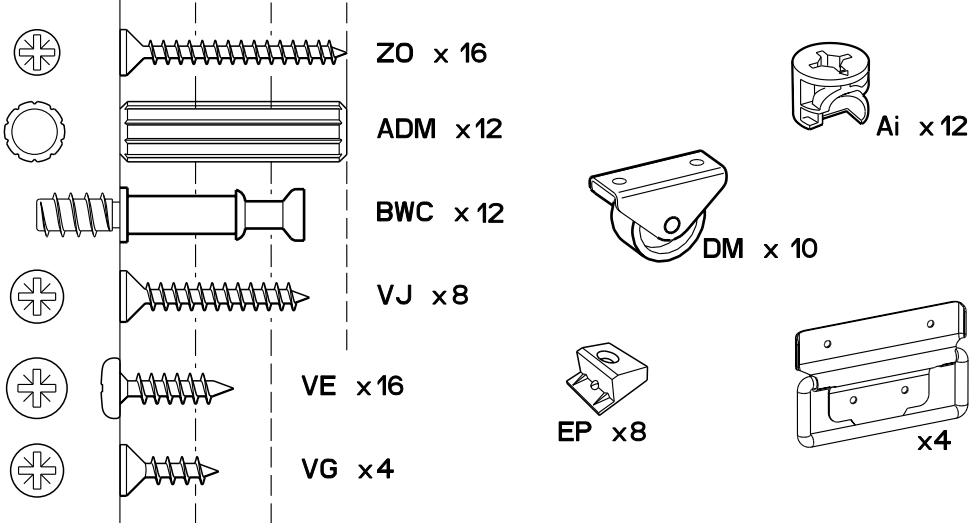

Caractéristiques produit :

Structure en panneau de particules
revêtu papier décor Gris Loft et
chants mélaminé Gris Loft .

Face Tiroir en panneau de particules
revêtu mélamine Gris Ombre
et chants mélaminé Gris ombre
et sérigraphie Blanc, position aleatoire des textes.

A monter soi-même.

LOT DE 2

POSITION ALEATOIRE DU TEXTE

	mm			inch		
② x 6	394	120	15	15 1/2	4 3/4	9/16
① x 2	1357	121	15	53 7/16	4 3/4	9/16
④ x 2	1486	173	15	58 1/2	6 13/16	9/16
③ x 2	1339	408	3	52 11/16	16 1/16	1/8