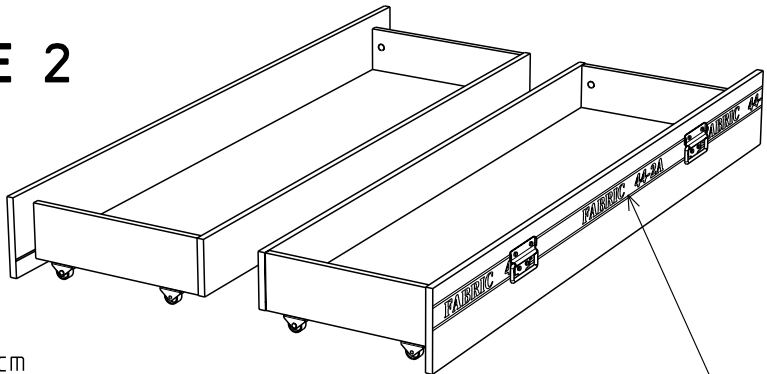

Caractéristiques produit :

Structure en panneau de particules
revêtu papier décor Gris Loft et
chants mélaminé Gris Loft .

Face Tiroir en panneau de particules
revêtu mélamine Gris Ombre
et chants mélaminé Gris ombre
et sérigraphie Blanc, position aleatoire des textes.

A monter soi-même.

LOT DE 2

POSITION ALEATOIRE DU TEXTE

	mm			inch		
② x 6	394	120	15	15 1/2	4 3/4	9/16
① x 2	1357	121	15	53 7/16	4 3/4	9/16
④ x 2	1486	173	15	58 1/2	6 13/16	9/16
③ x 2	1339	408	3	52 11/16	16 1/16	1/8