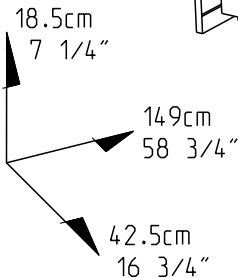

Caractéristiques produit :

Structure en panneau de particules
revêtu papier décor Gris Loft et
chants mélaminé Gris Loft .

Face Tiroir en panneau de particules
revêtu mélamine Gris Ombre
et chants mélaminé Gris ombre
et sérigraphie Blanc, position aleatoire des textes.

A monter soi-même.

LOT DE 2

POSITION ALEATOIRE DU TEXTE

	mm			inch		
② x 6	394	120	15	15 1/2	4 3/4	9/16
① x 2	1357	121	15	53 7/16	4 3/4	9/16
④ x 2	1486	173	15	58 1/2	6 13/16	9/16
③ x 2	1339	408	3	52 11/16	16 1/16	1/8