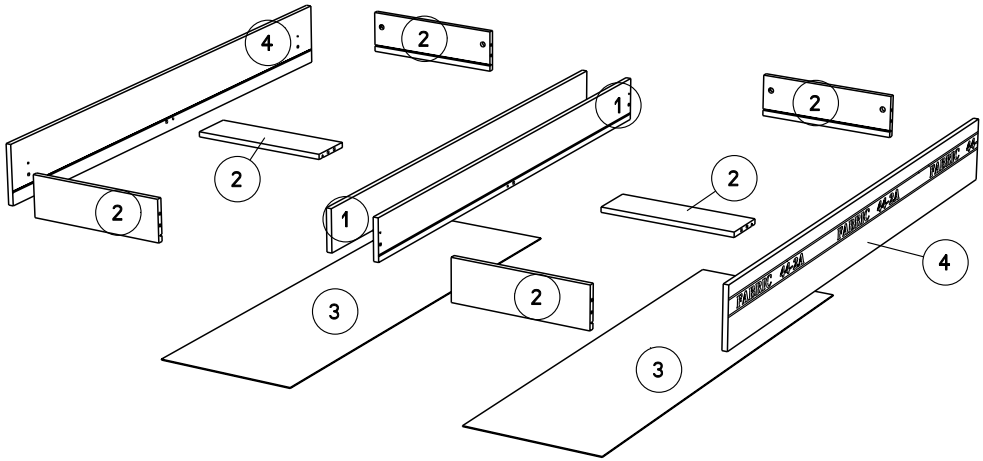

Caractéristiques produit :

Structure en panneau de particules
revêtu papier décor Gris Loft et
chants mélaminé Gris Loft .

Face Tiroir en panneau de particules
revêtu mélamine Gris Ombre
et chants mélaminé Gris ombre
et sérigraphie Blanc, position aleatoire des textes.

A monter soi-même.

LOT DE 2

POSITION ALEATOIRE DU TEXTE

	mm			inch		
② x 6	394	120	15	15 1/2	4 3/4	9/16
① x 2	1357	121	15	53 7/16	4 3/4	9/16
④ x 2	1486	173	15	58 1/2	6 13/16	9/16
③ x 2	1339	408	3	52 11/16	16 1/16	1/8