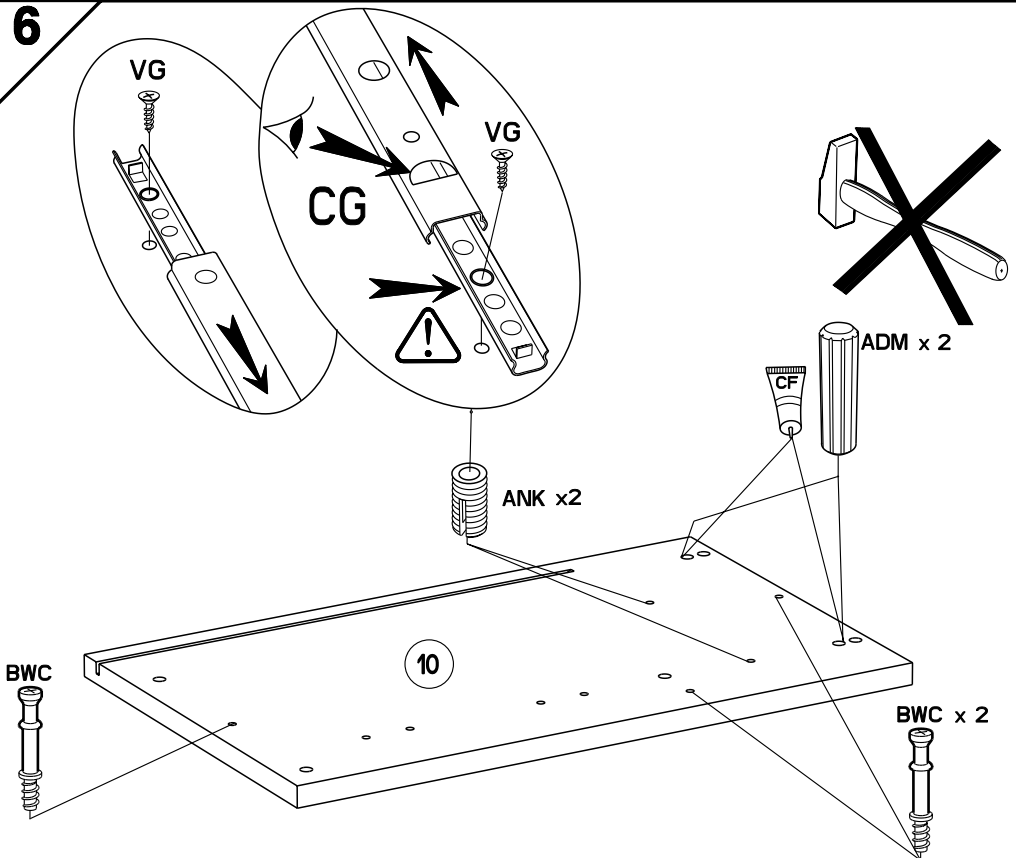

**Caractéristiques produit :**  
Structure en panneau de particules revêtu papier décor Gris Loft et chants mélaminé et ABS Gris ombre.  
Façade tiroir en panneau de particules revêtu mélamine Gris ombre et sérigraphie Blanc, position aléatoire du texte, et chants mélaminé Gris ombre.  
Poignée métal.  
A monter soi-même.

**2**

**3**

**4**

**5**

**6**

7

8

9