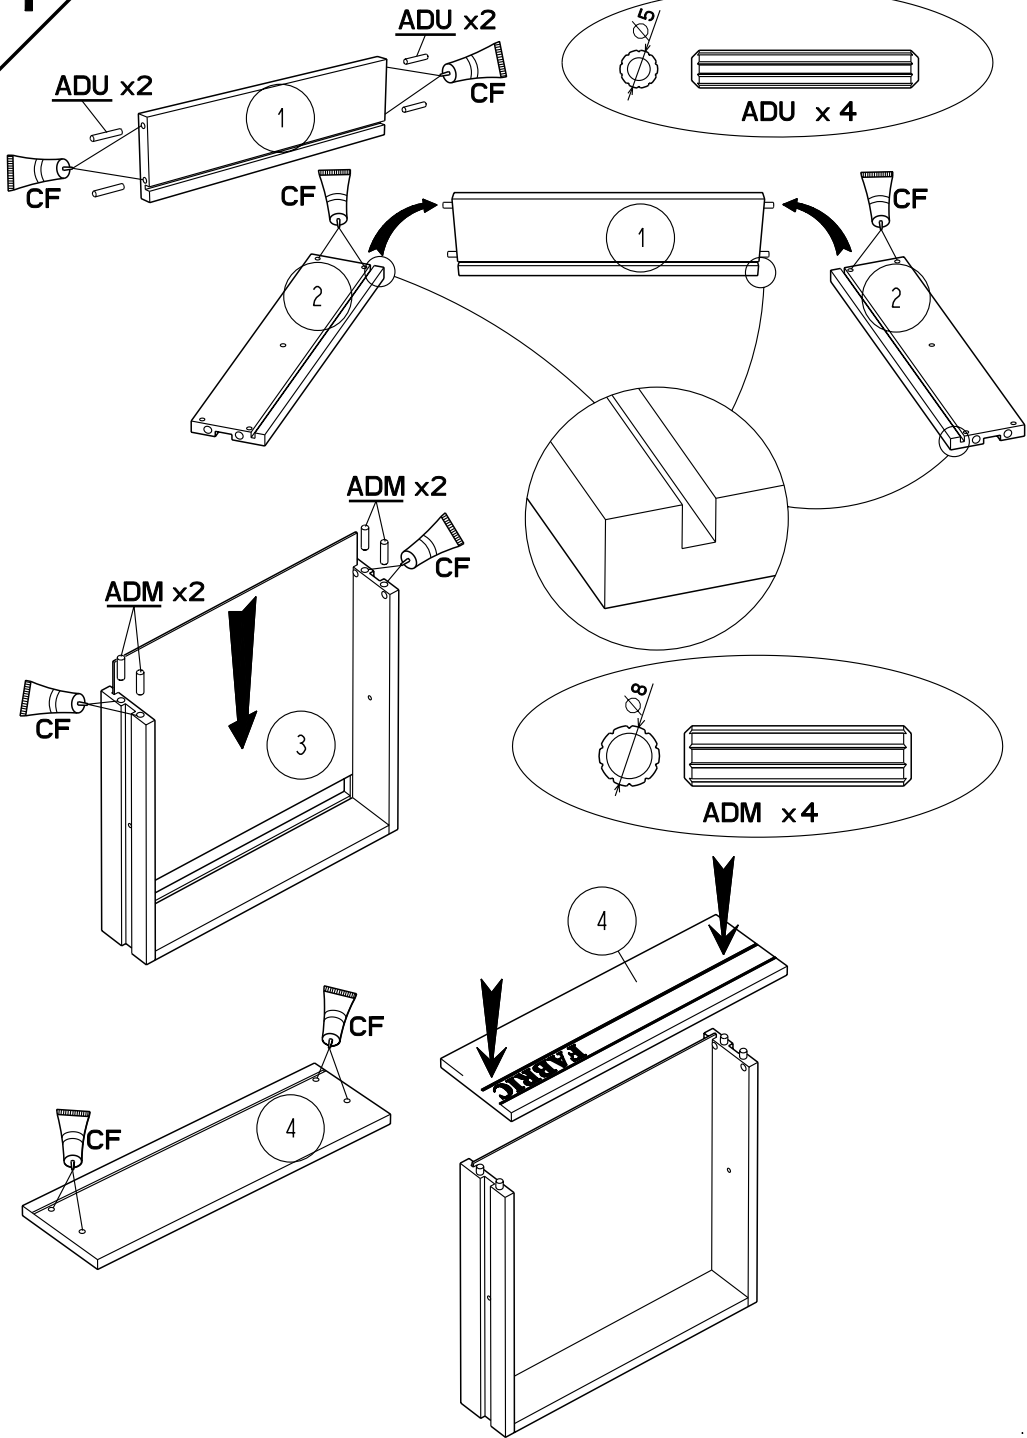

**Caractéristiques produit :**  
Structure en panneau de particules revêtu papier décor Gris Loft et chants mélaminé et ABS Gris ombre.  
Façade tiroir en panneau de particules revêtu mélamine Gris ombre et sérigraphie Blanc, position aléatoire du texte, et chants mélaminé Gris ombre.  
Poignée métal.  
A monter soi-même.

**2**

**3**

**4**

**5**

**6**

7

8

9