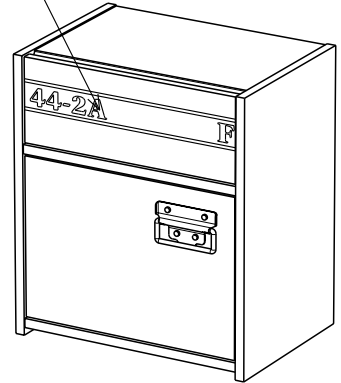

**Caractéristiques produit :**  
Structure en panneau de particules revêtu papier décor Gris Loft et chants mélaminé et ABS Gris ombre.  
Façade tiroir en panneau de particules revêtu mélamine Gris ombre et sérigraphie Blanc, position aléatoire du texte, et chants mélaminé Gris ombre.  
Poignée métal.  
A monter soi-même.

**A**

POSITION ALEATOIRE DU TEXTE

45.5cm  
18"  
40.5cm  
16"  
28cm  
11 1/4"

**B**

		mm			inch				
⑪	x 1	367	262	15	14	7/16	10	5/16	9/16
④	x 1	368	138	15	14	7/16	5	7/16	9/16
⑦	x 1	372	86	15	14	5/8	3	3/8	9/16
⑧	x 1	372	262	15	14	5/8	10	5/16	9/16
⑥	x 1	372	278	15	14	5/8	10	15/16	9/16
⑩	x 1	453	280	15	17	13/16	11		9/16
⑤	x 1	453	280	15	17	13/16	11		9/16
②	x 2	240	75	13	9	7/16	2	15/16	1/2
①	x 1	339	75	13	13	3/8	2	15/16	1/2
③	x 1	349	239	3	13	3/4	9	7/16	1/8
⑨	x 1	388	280	3	15	1/4	11		1/8