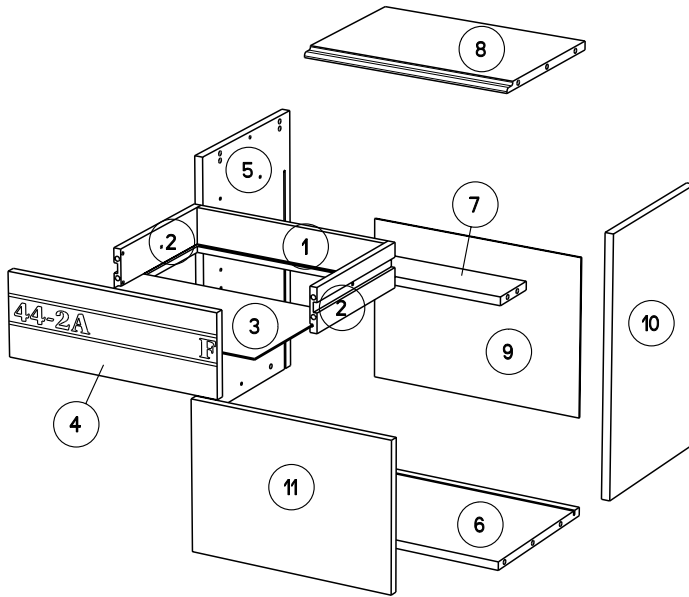

**Caractéristiques produit :**  
Structure en panneau de particules revêtu papier décor Gris Loft et chants mélaminé et ABS Gris ombre.  
Façade tiroir en panneau de particules revêtu mélamine Gris ombre et sérigraphie Blanc, position aléatoire du texte, et chants mélaminé Gris ombre.  
Poignée métal.  
A monter soi-même.

**A**

POSITION ALEATOIRE DU TEXTE

45.5cm  
18"  
40.5cm  
16"  
28cm  
11 1/4"

**B**

		mm			inch				
⑪	x 1	367	262	15	14	7/16	10	5/16	9/16
④	x 1	368	138	15	14	7/16	5	7/16	9/16
⑦	x 1	372	86	15	14	5/8	3	3/8	9/16
⑧	x 1	372	262	15	14	5/8	10	5/16	9/16
⑥	x 1	372	278	15	14	5/8	10	15/16	9/16
⑩	x 1	453	280	15	17	13/16	11		9/16
⑤	x 1	453	280	15	17	13/16	11		9/16
②	x 2	240	75	13	9	7/16	2	15/16	1/2
①	x 1	339	75	13	13	3/8	2	15/16	1/2
③	x 1	349	239	3	13	3/4	9	7/16	1/8
⑨	x 1	388	280	3	15	1/4	11		1/8