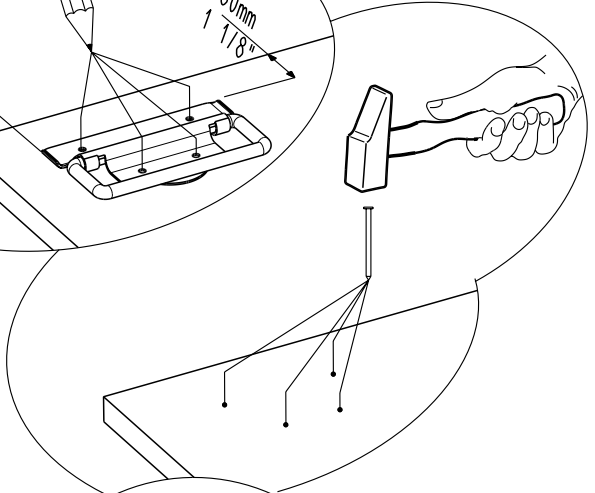

**Caractéristiques produit :**  
Structure en panneau de particules revêtu papier décor Gris Loft et chants mélaminé et ABS Gris ombre.  
Façade tiroir en panneau de particules revêtu mélamine Gris ombre et sérigraphie Blanc, position aléatoire du texte, et chants mélaminé Gris ombre.  
Poignée métal.  
A monter soi-même.

10

11

12

A

12

B

13

14