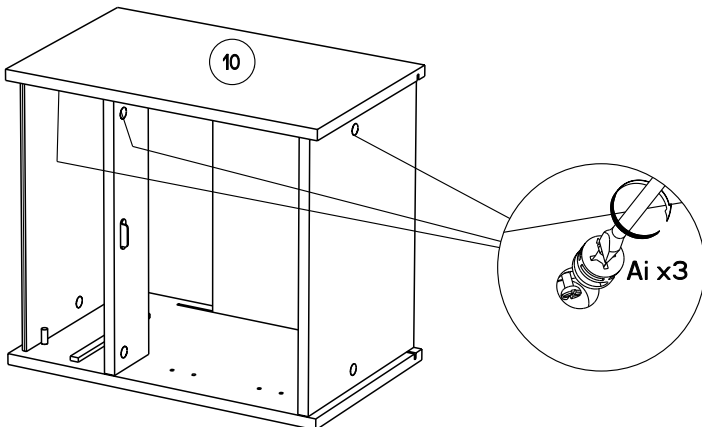

**Caractéristiques produit :**  
Structure en panneau de particules revêtu papier décor Gris Loft et chants mélaminé et ABS Gris ombre.  
Façade tiroir en panneau de particules revêtu mélamine Gris ombre et sérigraphie Blanc, position aléatoire du texte, et chants mélaminé Gris ombre.  
Poignée métal.  
A monter soi-même.

**2**

**3**

**4**

**5**

**6**

7

8

9