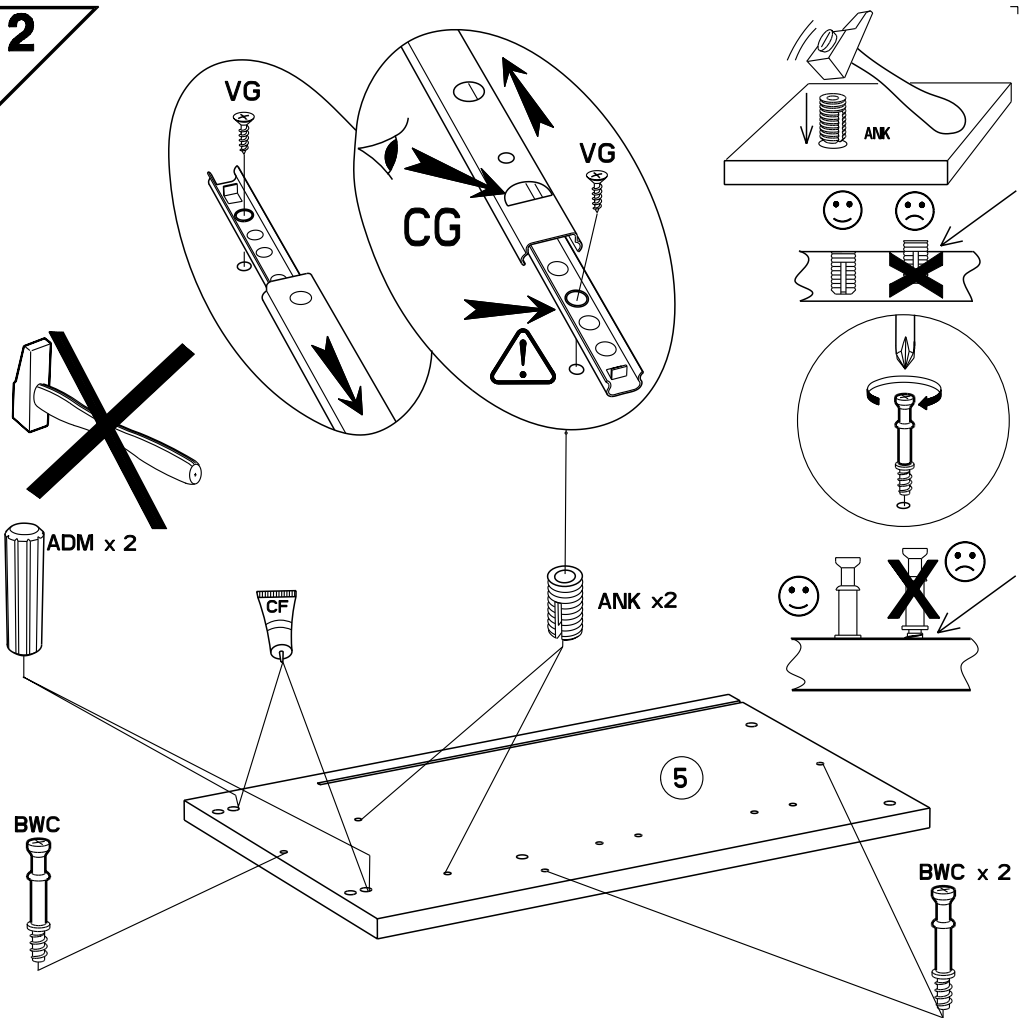

**Caractéristiques produit :**  
Structure en panneau de particules revêtu papier décor Gris Loft et chants mélaminé et ABS Gris ombre.  
Façade tiroir en panneau de particules revêtu mélamine Gris ombre et sérigraphie Blanc, position aléatoire du texte, et chants mélaminé Gris ombre.  
Poignée métal.  
A monter soi-même.

**2**

**3**

**4**

**5**

**6**

7

8

9