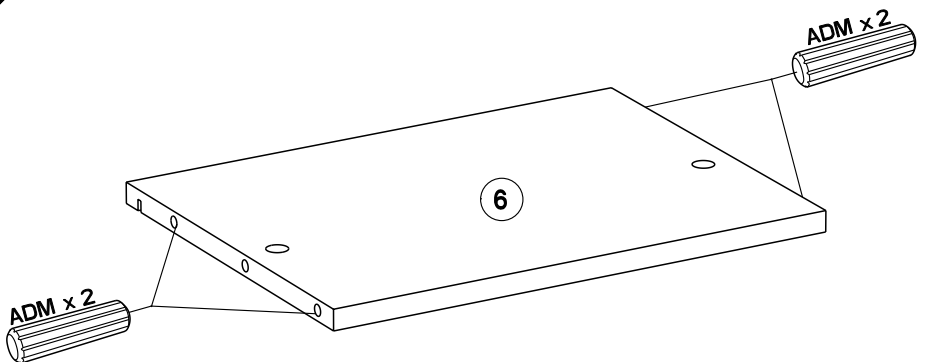

**Caractéristiques produit :**  
Structure en panneau de particules revêtu papier décor Gris Loft et chants mélaminé et ABS Gris ombre.  
Façade tiroir en panneau de particules revêtu mélamine Gris ombre et sérigraphie Blanc, position aléatoire du texte, et chants mélaminé Gris ombre.  
Poignée métal.  
A monter soi-même.

**2**

**3**

**4**

**5**

**6**

7

8

9