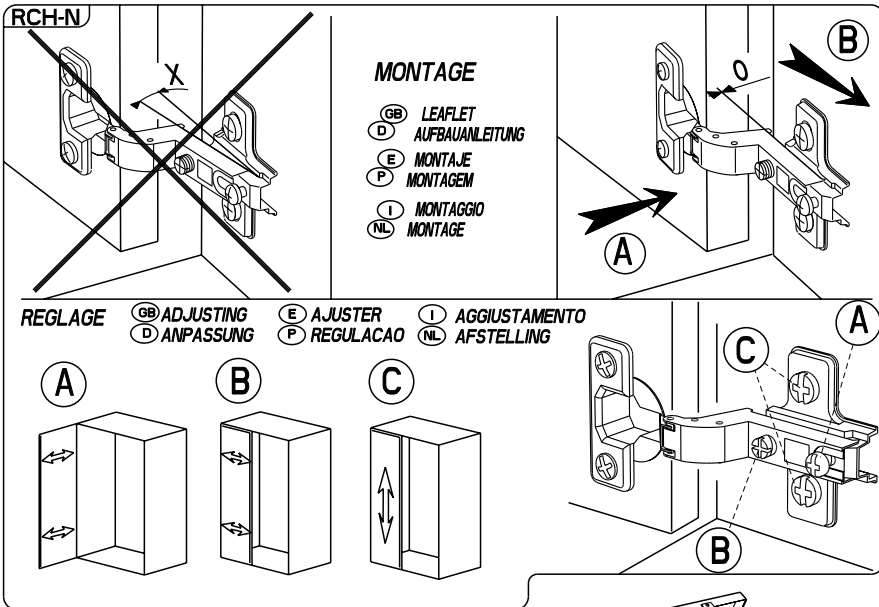

A

B

Faites un geste pour l'environnement en triant vos déchets d'emballage
Make a gesture for the environment by sorting out your waste of packaging
Machen Sie eine Bewegung für die Umwelt, ihre Verpackungsabfälle sortierend
Haga un gesto para el medio ambiente escogiendo sus residuos de embalaje