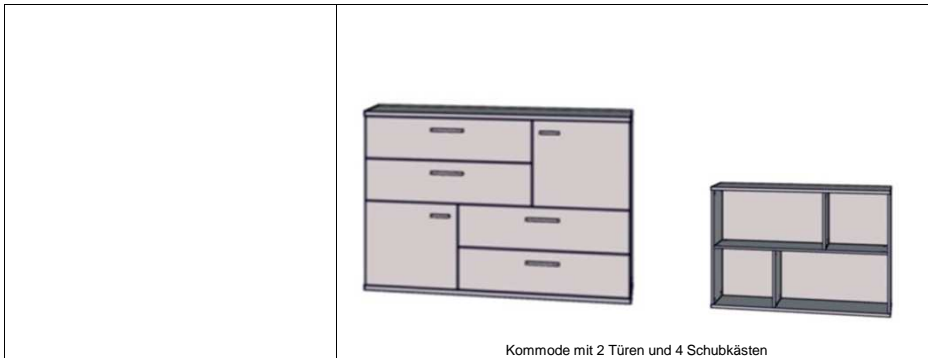

www.wohnorama.de

Fachberatung:
08458 327830
Mo-Fr 8 - 17 Uhr
Sa 10 - 14 Uhr

Skive Kommode

Bei allen Dekoren handelt es sich um Nachbildungen mit Folien- oder Melaminbeschichtung (modellabhängig).
Alle Artikel werden kartonverpackt und zerlegt zur Selbstmontage geliefert.

Dekor: **Q45** Korpus Sonoma Eiche / Front Sonoma Eiche kombiniert mit Weiss
P74 Korpus Eiche Antik / Front Eiche Antik kombiniert mit Touchwood
P79 Korpus Sandeiche / Front Sandeiche kombiniert mit Weiss

Schubkästen auf Metalllaufleisten
Metallscharniere
Griffe alufarbig

Kommode mit 2 Türen und 4 Schubkästen

Artikel - Nr.	SKVK46
ca. Masse B/H/T	124,9/95,9/41,3

Q45	X
P74	X
P79	X

Anzahl Colli	2
Gewicht (kg)	56
Paketmasse B/H/T	
Menge pro Palette stehend	14
Menge pro Palette liegend	12
Volumen	0,113