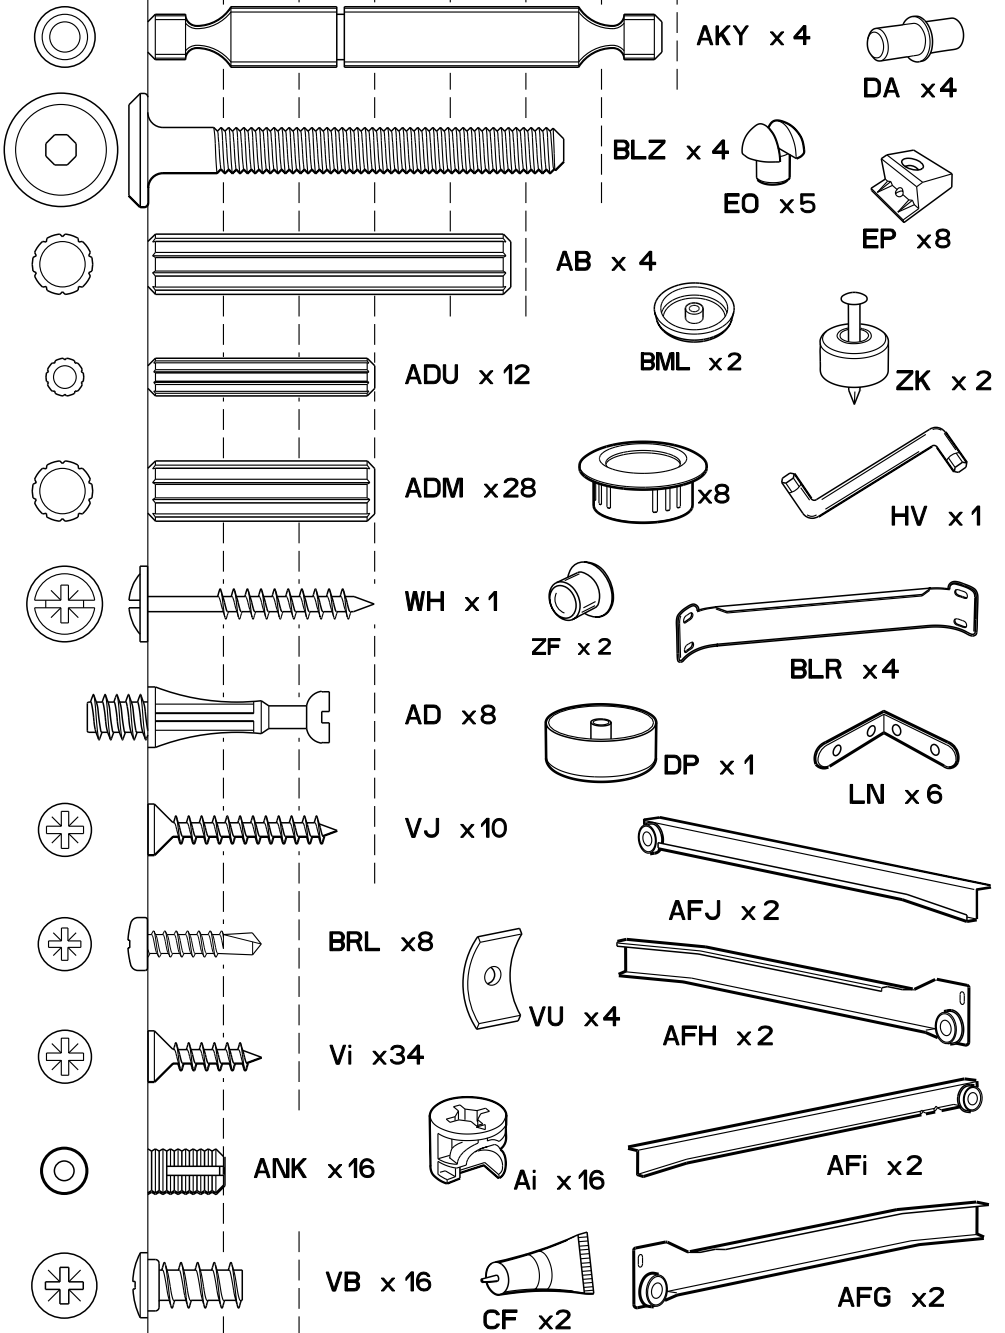

		mm			inch		
⑦	x 1	434	390	16	17 1/16	15 3/8	5/8.
⑧	x 2	954	800	16	37 9/16	31 1/2	5/8.
⑤	x 2	978	186	16	38 1/2	7 5/16	5/8.
⑥	x 4	983	86	16	38 11/16	3 3/8	5/8.
⑬	x 1	1001	86	16	39 7/16	3 3/8	5/8.
⑪	x 2	1001	86	16	39 7/16	3 3/8	5/8.
⑫	x 1	1001	330	16	39 7/16	13	5/8.
⑨	x 1	1001	380	16	39 7/16	14 15/16	5/8.
①	x 2	2000	155	22	78 3/4	6 1/8	7/8.
③	x 4	335	140	13	13 3/16	5 1/2	1/2.
②	x 2	932	140	13	36 11/16	5 1/2	1/2.
④	x 2	943	334	3	37 1/8	13 1/8	1/8.
⑩	x 1	1001	382	3	39 7/16	15 1/16	1/8.

5

6

7

8

9

10

11

12

13

14

15

16

17

X2

MAX 10 Kg
22 lb